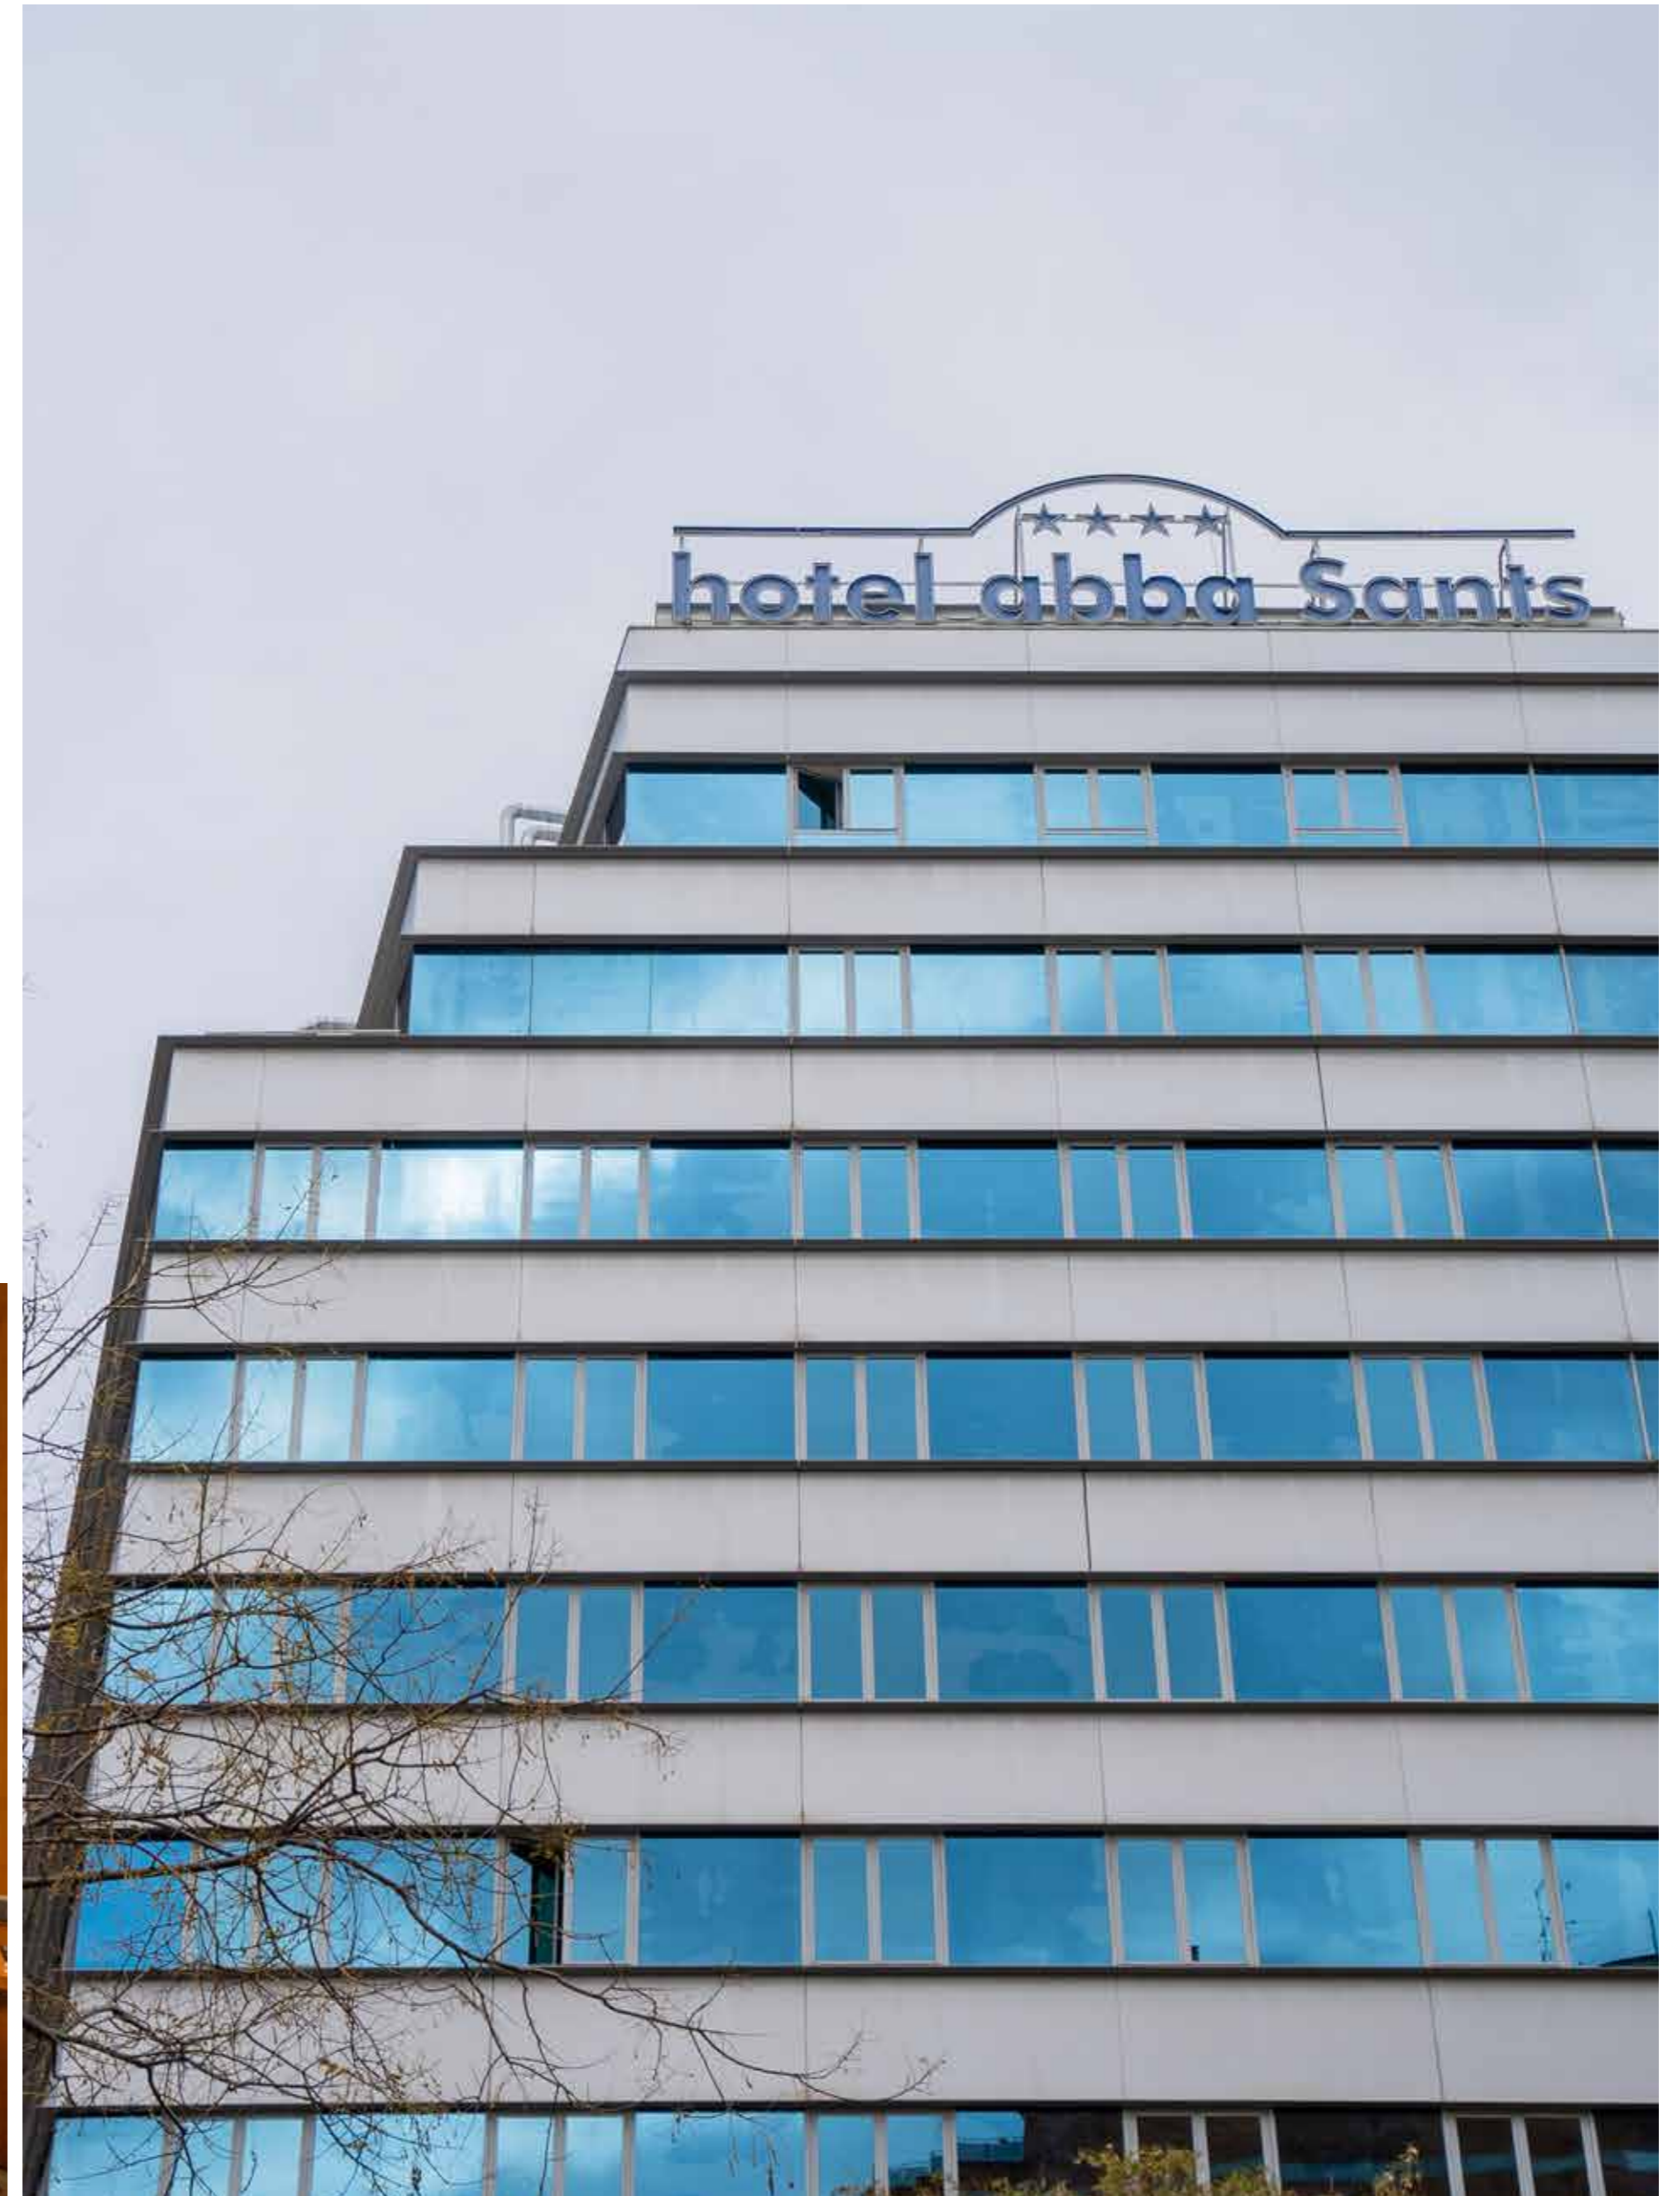

02

Hotel

El hotel dispone de recepción y conserjería las 24 horas para adaptarse a las necesidades de los huéspedes, además de parking de uso exclusivo justo enfrente del hotel, salones para eventos, restaurante y bar cafetería y servicio de masajes.