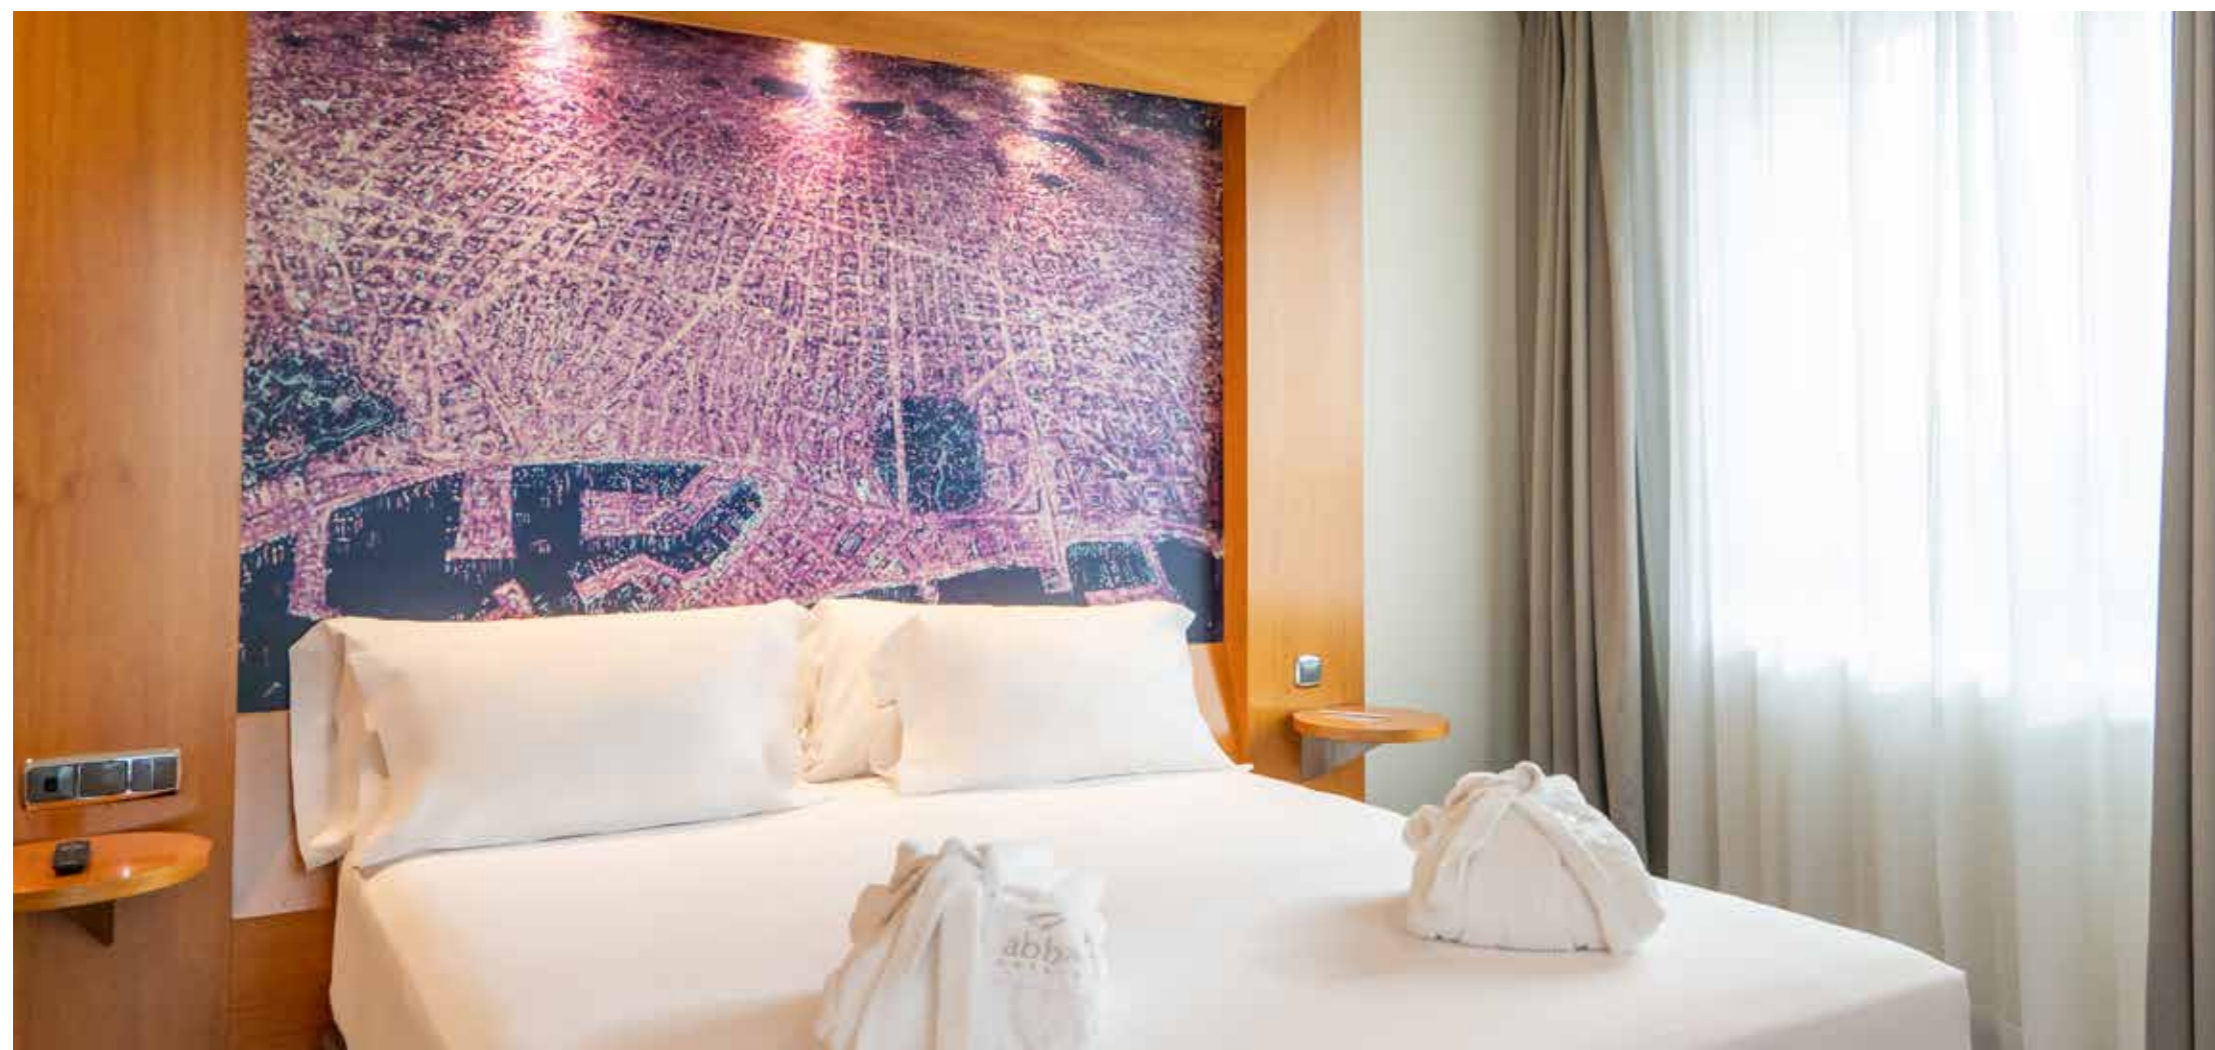

03

Habitaciones

Las habitaciones de abba Sants están perfectamente equipadas con todos los servicios necesarios para disfrutar de una estancia ideal y sentirse como en casa en un ambiente tranquilo y acogedor. Cuenta con habitaciones amplias y exteriores con capacidad para hasta 3 personas.

Todas ellas disponen de TV con pantalla LCD, caja fuerte, minibar, secador, espejo de aumento y amenities.

TIPOLOGÍA

---

abba

---

abba Premium

---

abba Premium con terraza

---

abba Family