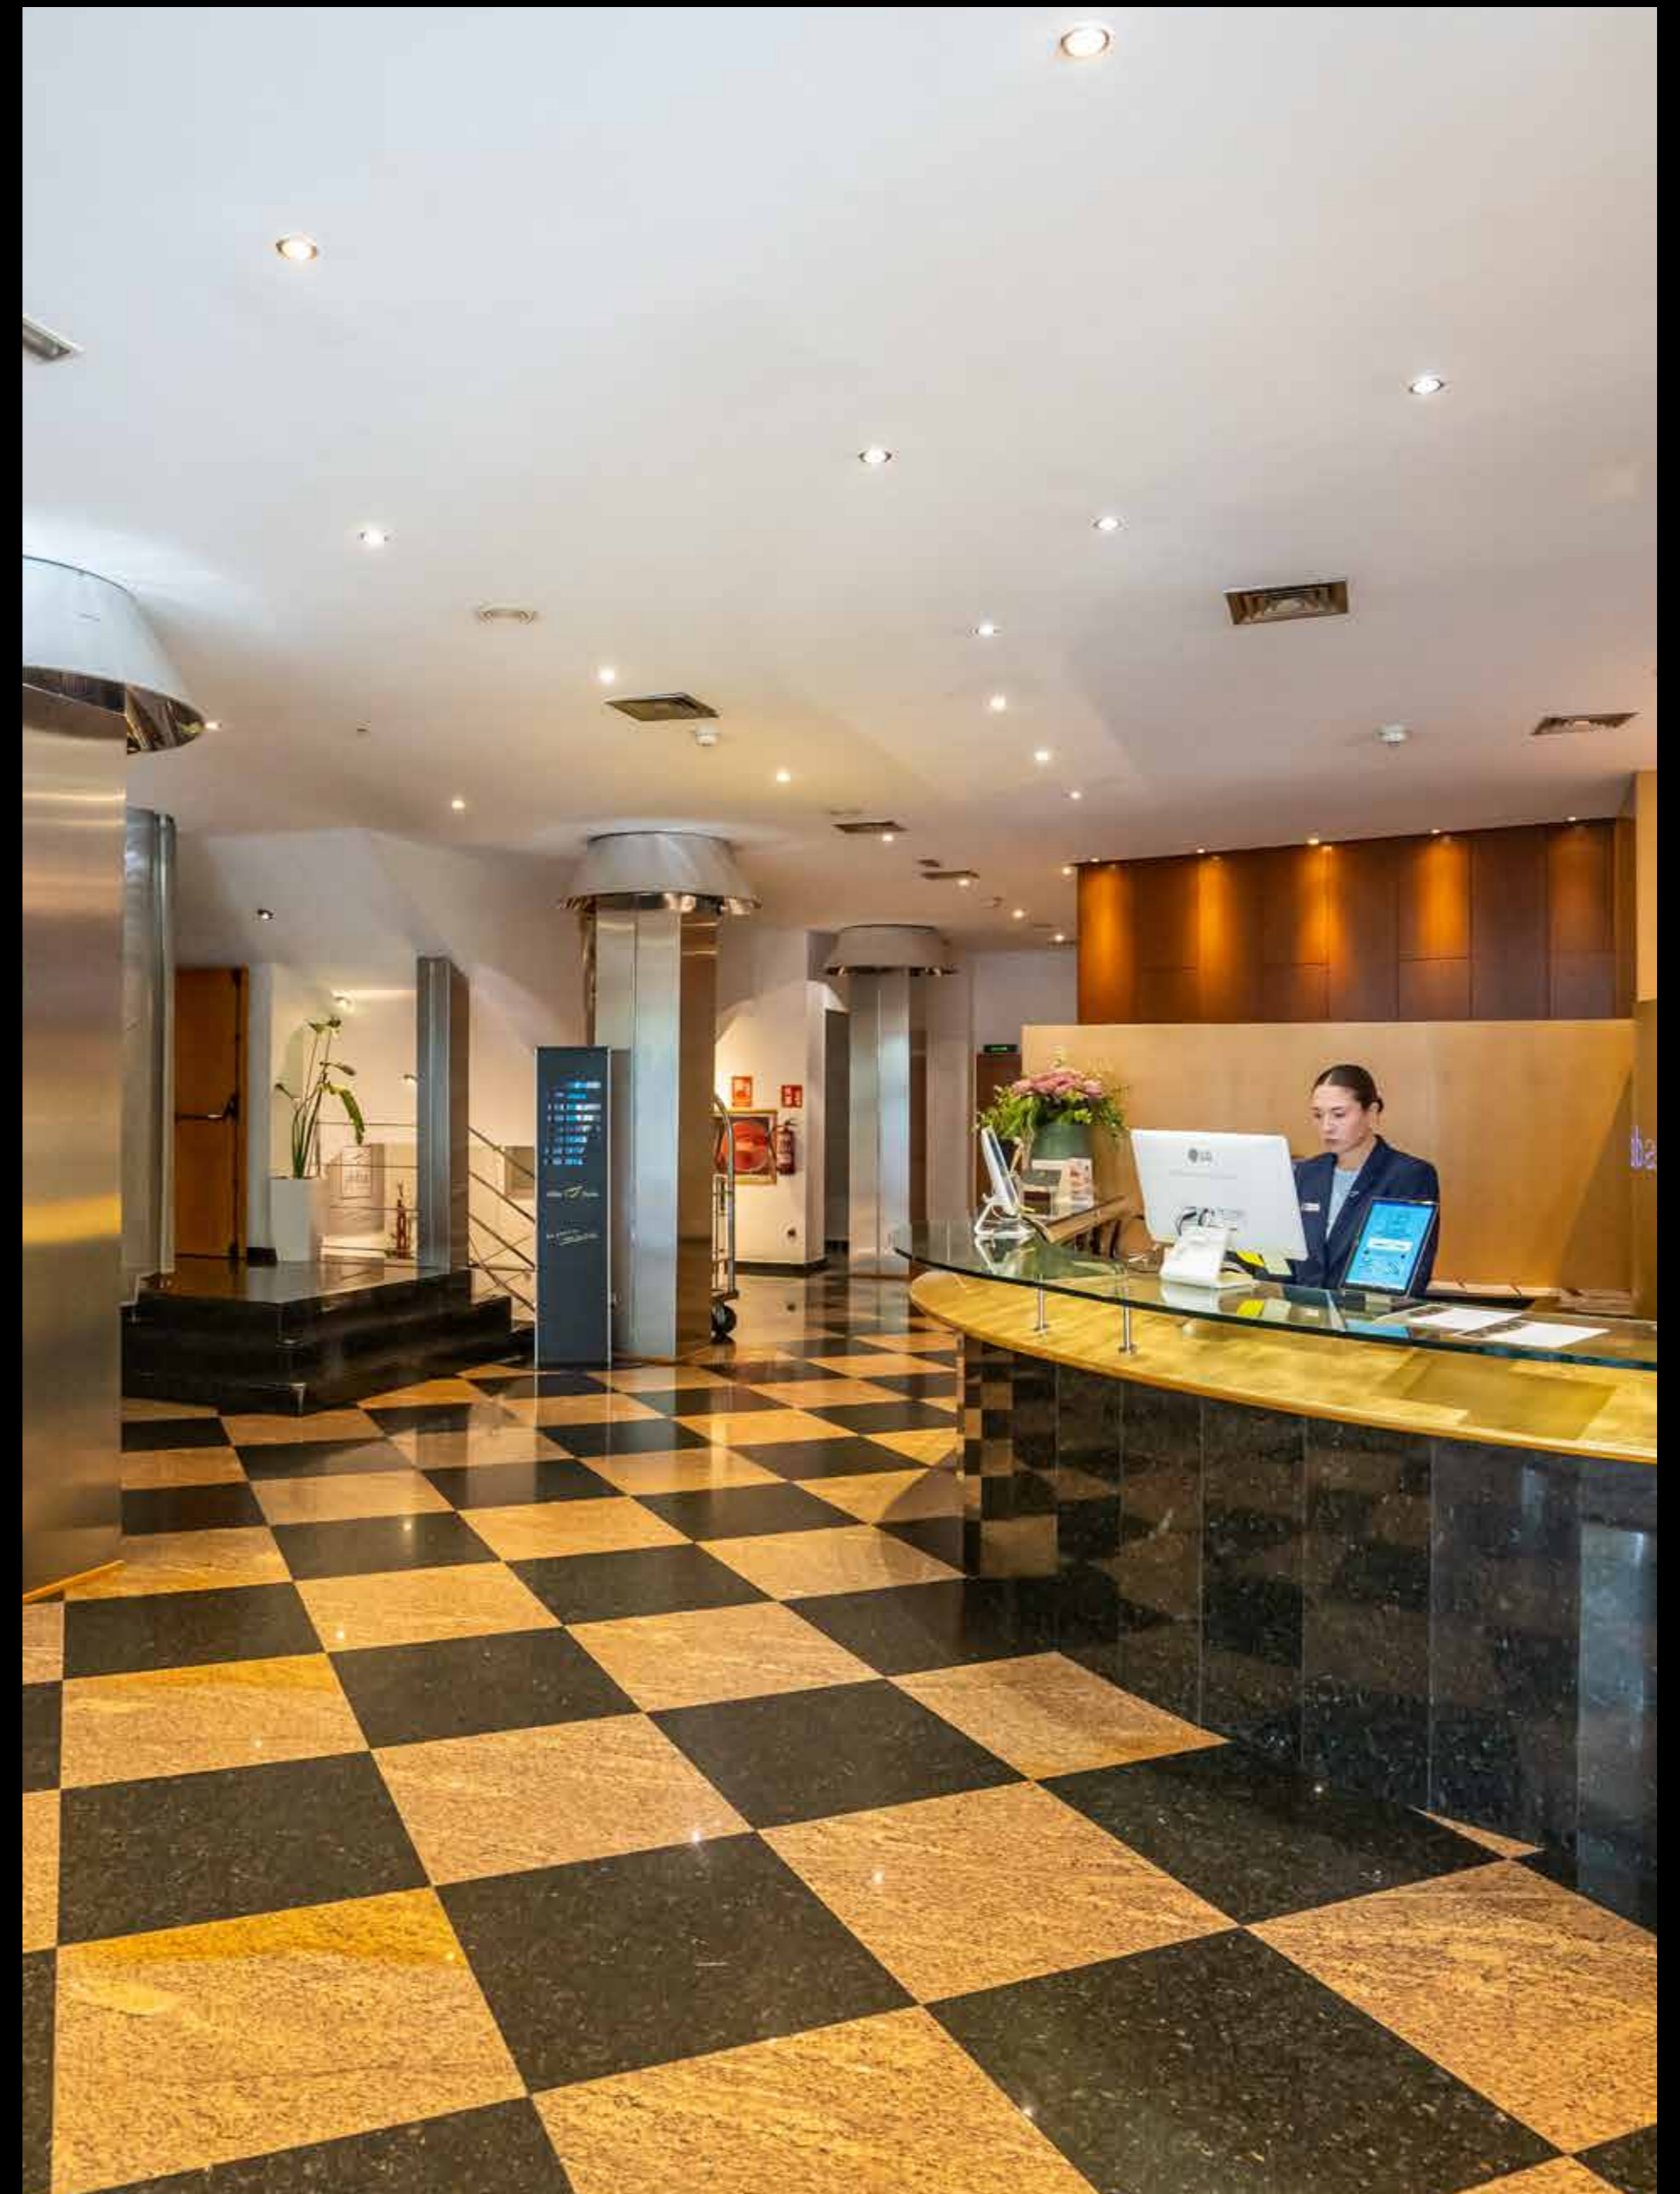

abba Sants hotel

---

01 Ubicación

---

02 Hotel

---

03 Habitaciones

---

04 Servicios