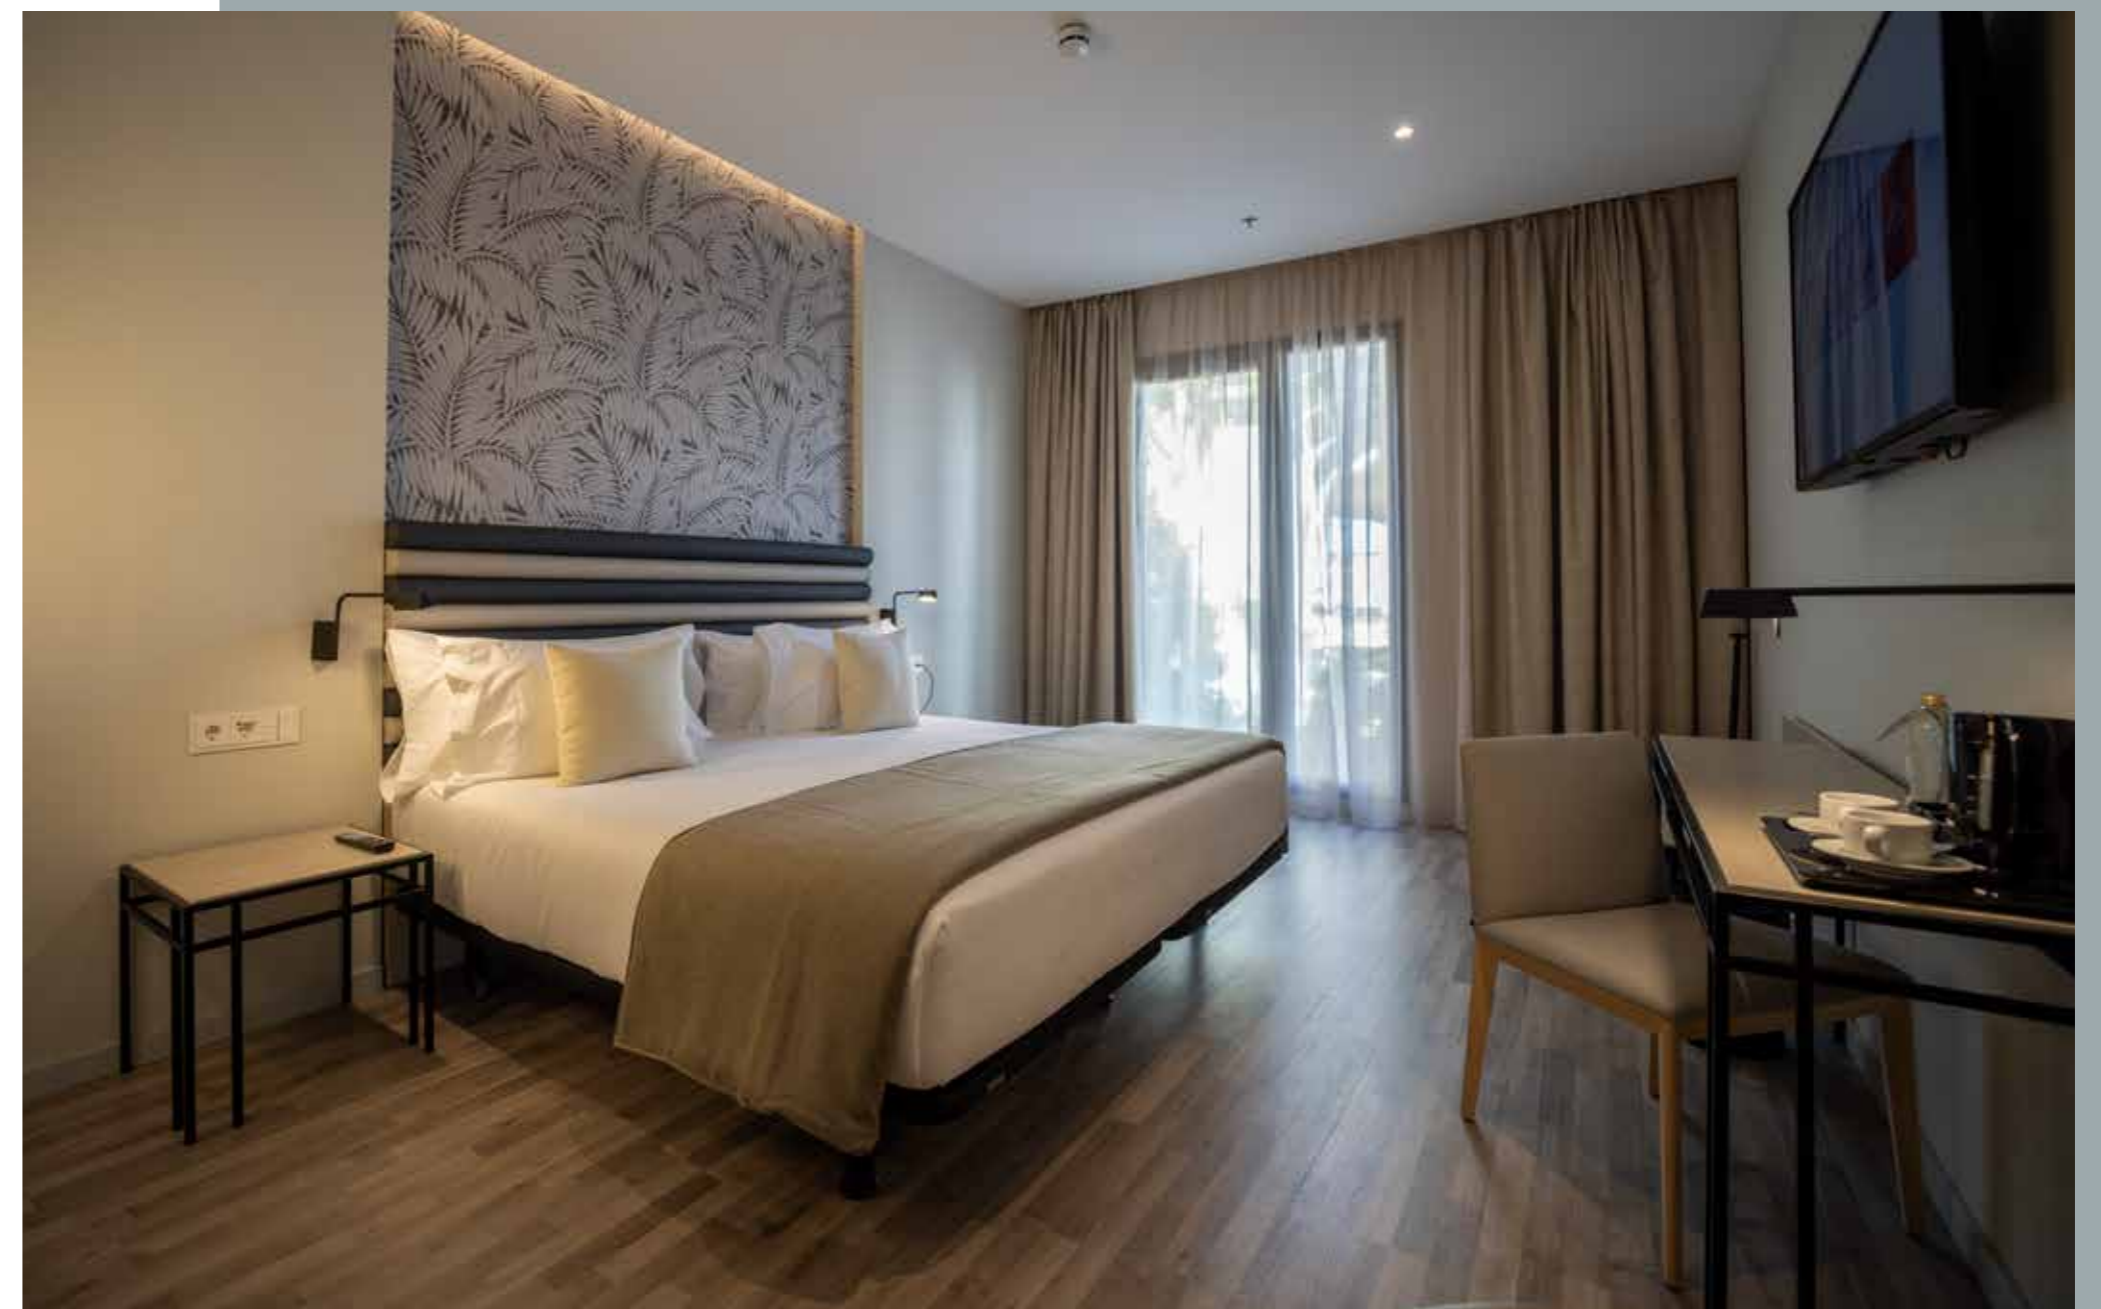

03

Habitaciones

Las habitaciones y suites del abba Sevilla están equipadas con los últimos avances tecnológicos, conexión WIFI gratuita de alta velocidad, minibar, TV 4K, secador de pelo, escritorio, hervidor de agua y otras muchas comodidades que le harán sentirse como en casa.

El abba Sevilla también dispone de habitaciones comunicadas y habitación accesible.

TIPOLOGÍA

Cosy

Deluxe Giralda view

Junior suite Giralda view

Deluxe

Deluxe Triple

abba Family 4

Superior con Terraza

Junior Suite

Suite Prestige