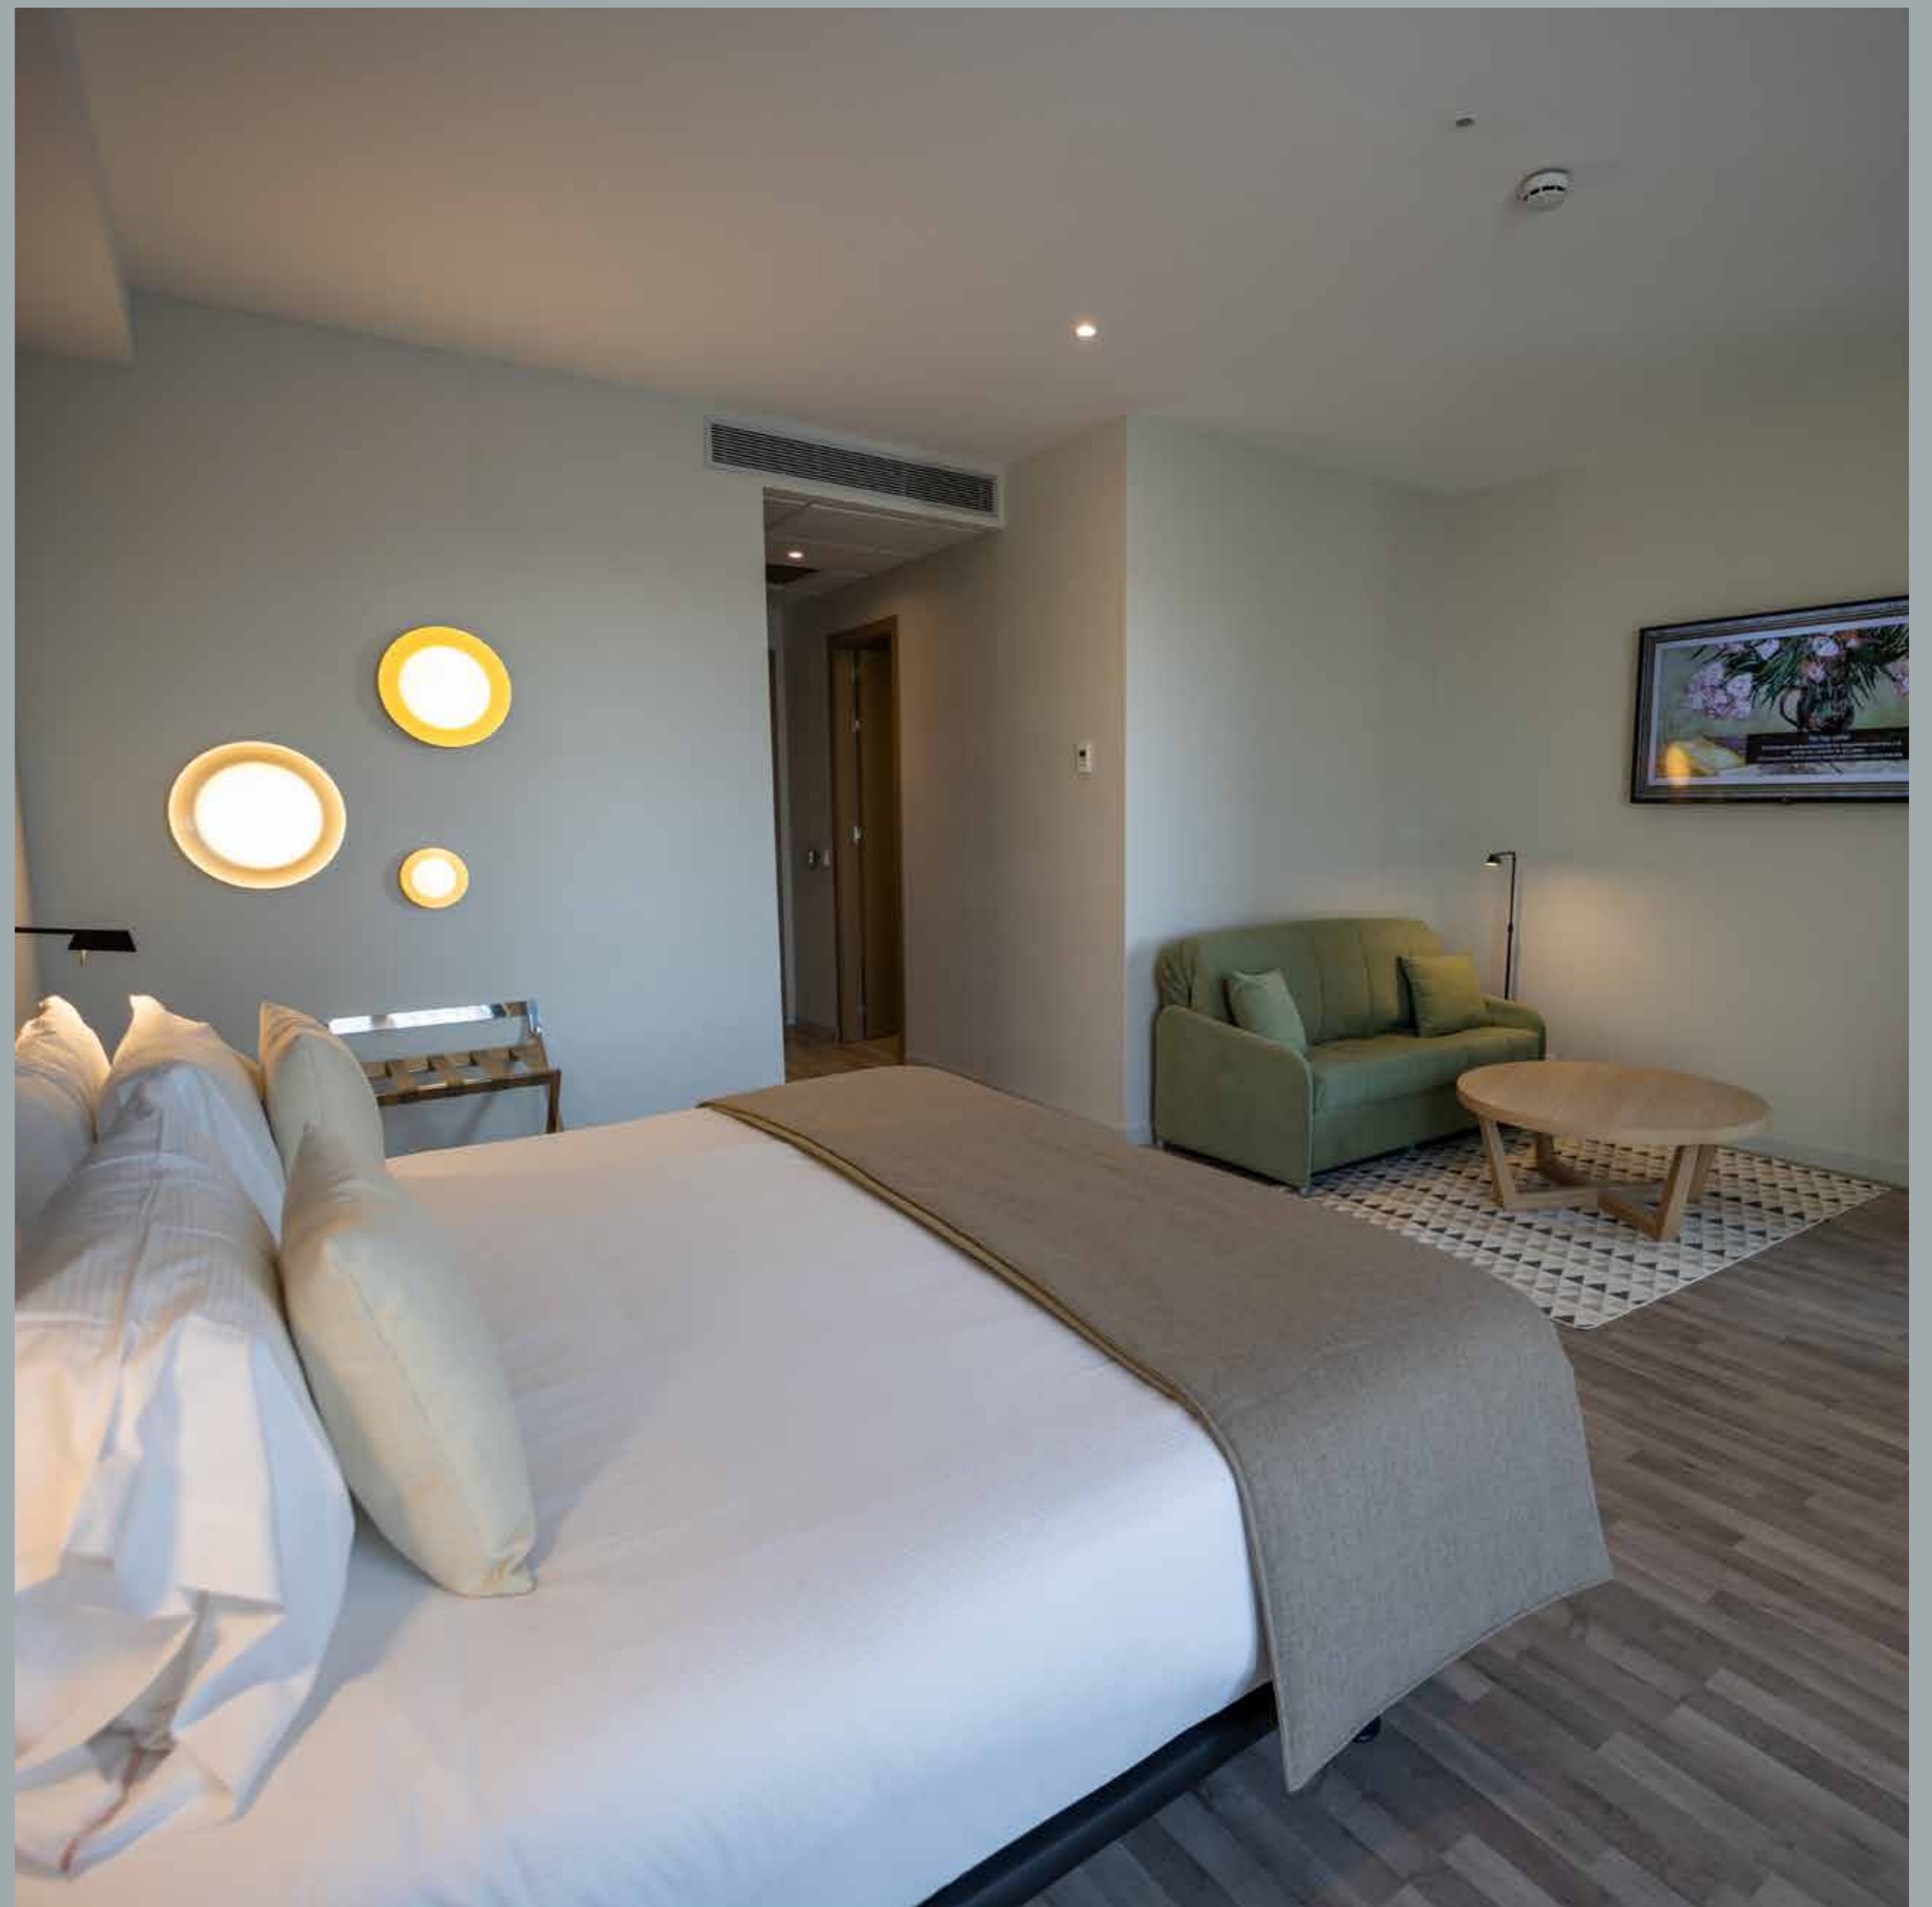

abba Family 4

Capacidad para 4 personas

Todas las habitaciones Abba Family para 4 personas están diseñadas con un estilo moderno y actual, con todos los servicios para que nuestros huéspedes disfruten de su estancia. Especialmente orientadas a las reservas familiares.

La capacidad de las habitaciones Abba Family 4 es de dos adultos y dos niños de hasta 11 años de edad.

4 personas

48 m²

Dormitorio

Dos camas (2 m x 1 m) y una cama (2 m x 2 m)
+ sofá-cama de 1,90 m x 1,35 m