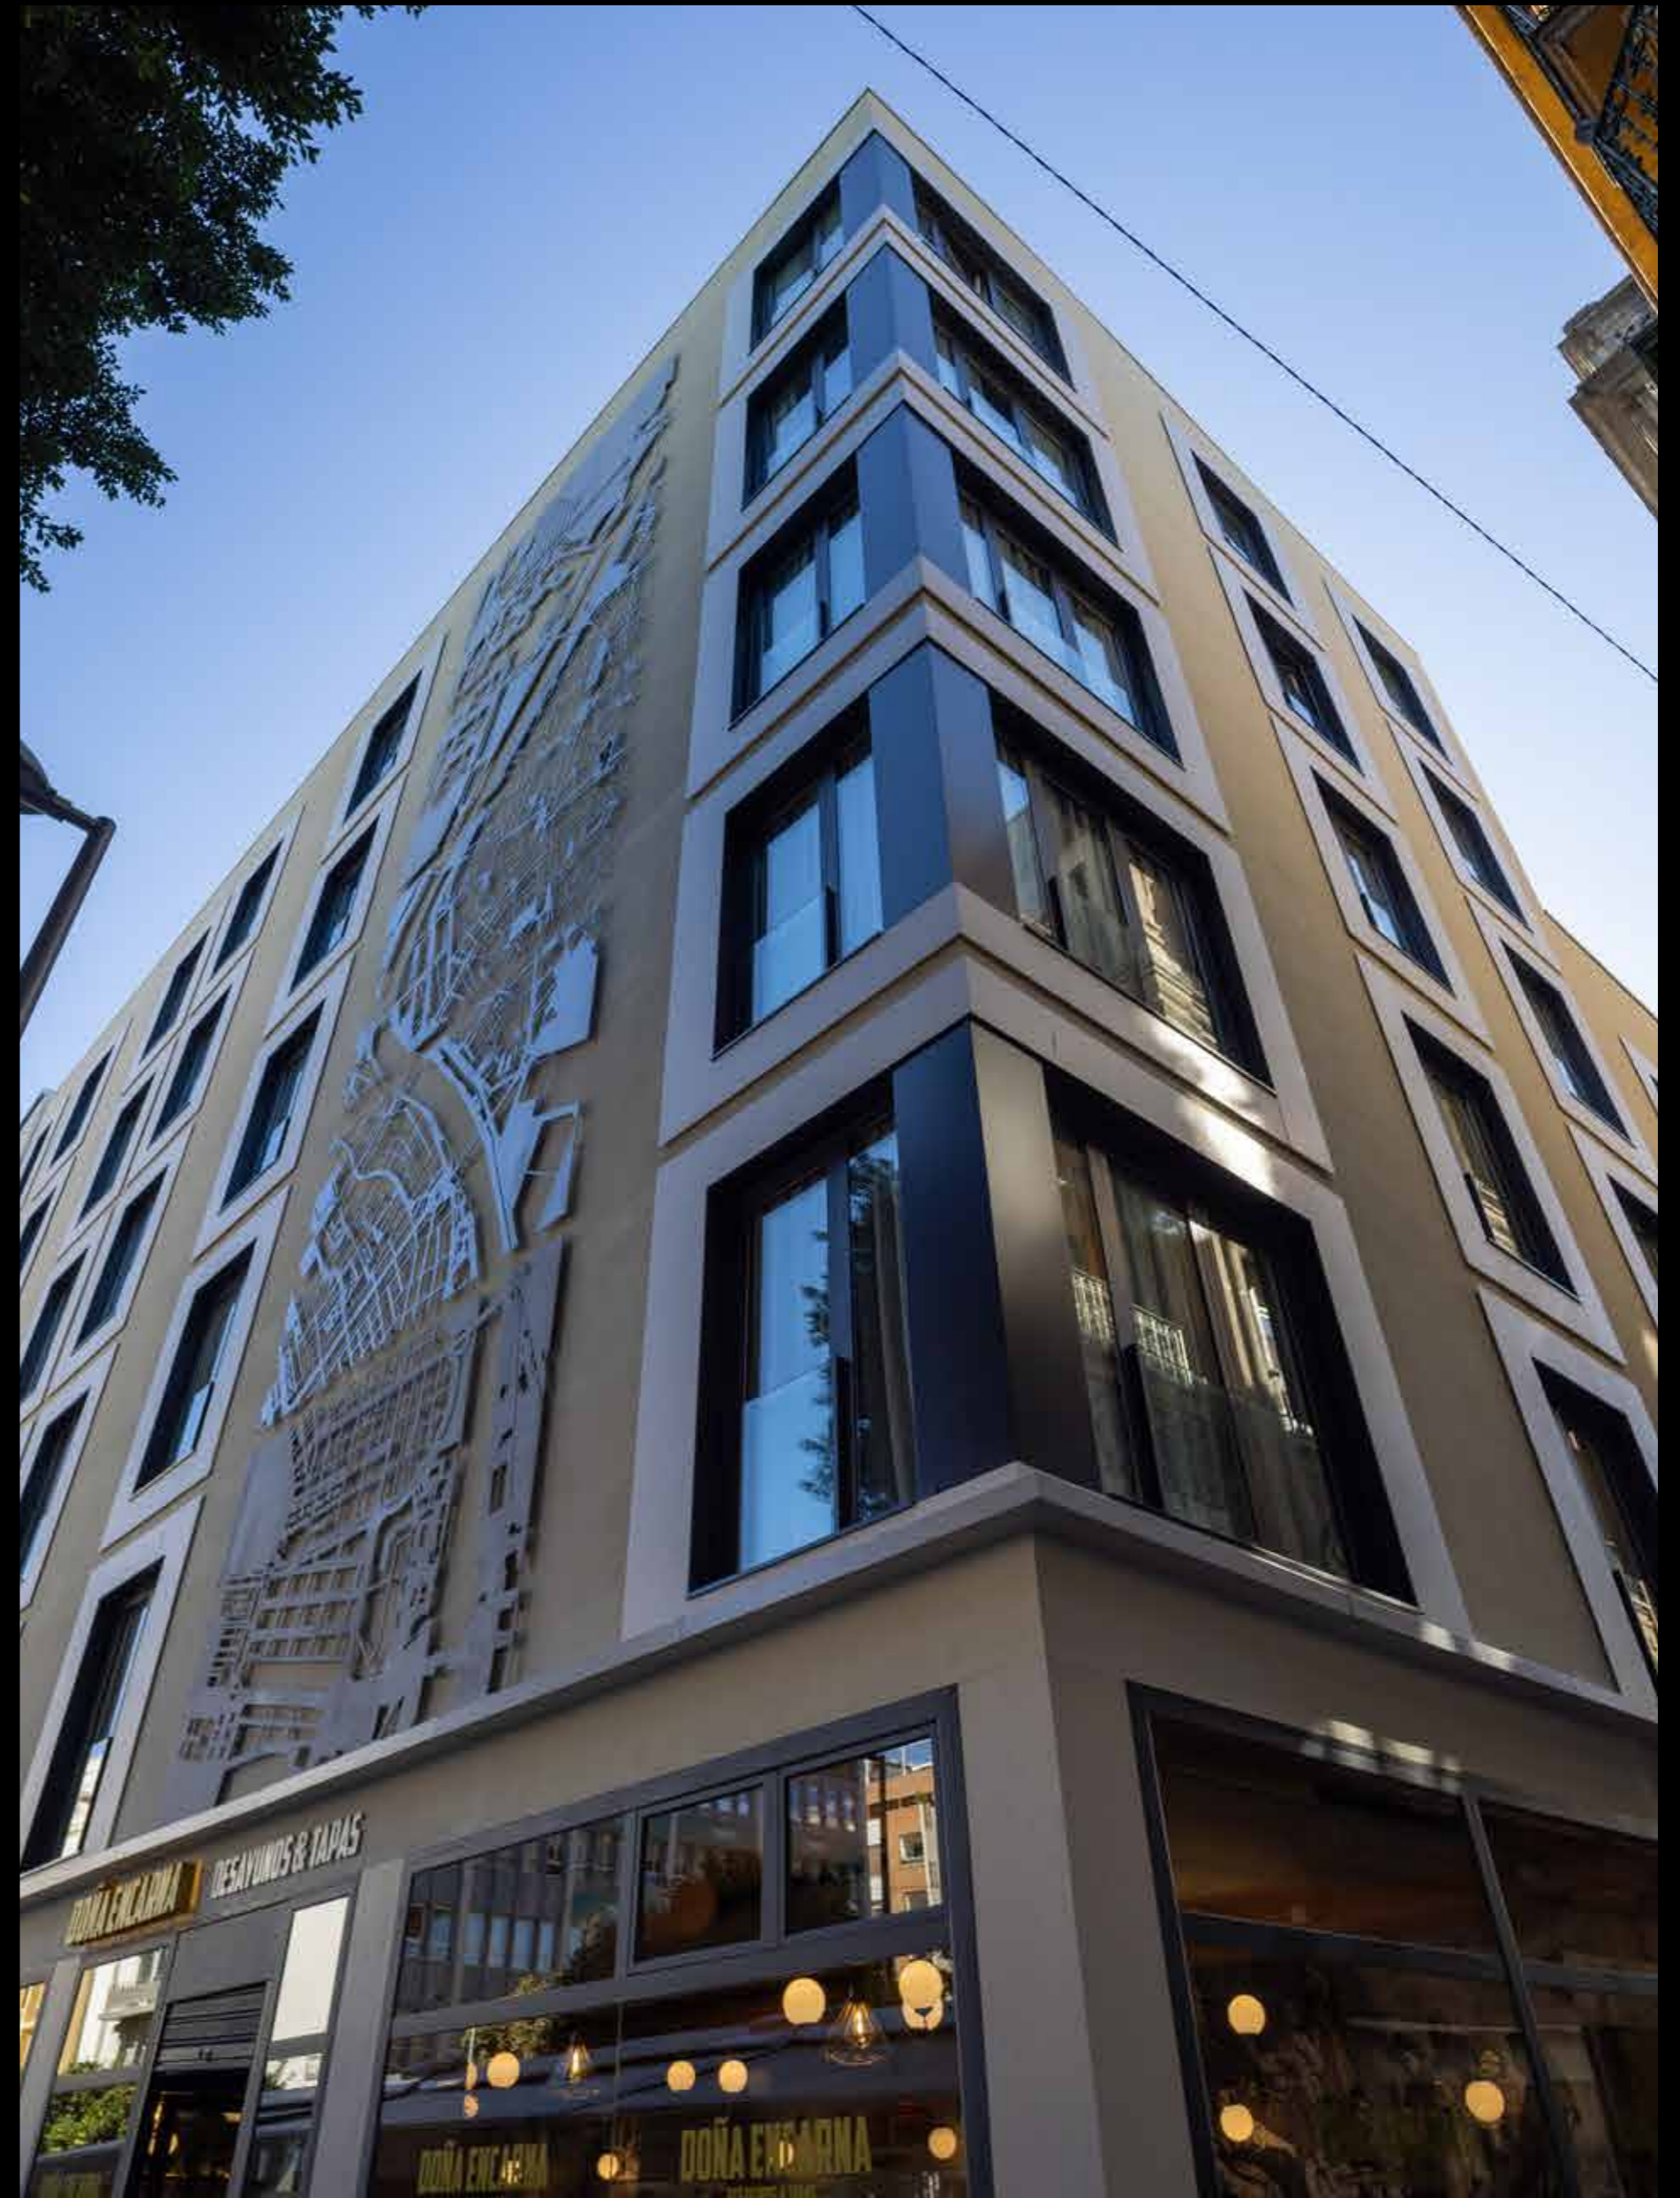

abba Sevilla hotel

⁰¹ Ubicación

⁰² Hotel

⁰³ Habitaciones

⁰⁴ Servicios