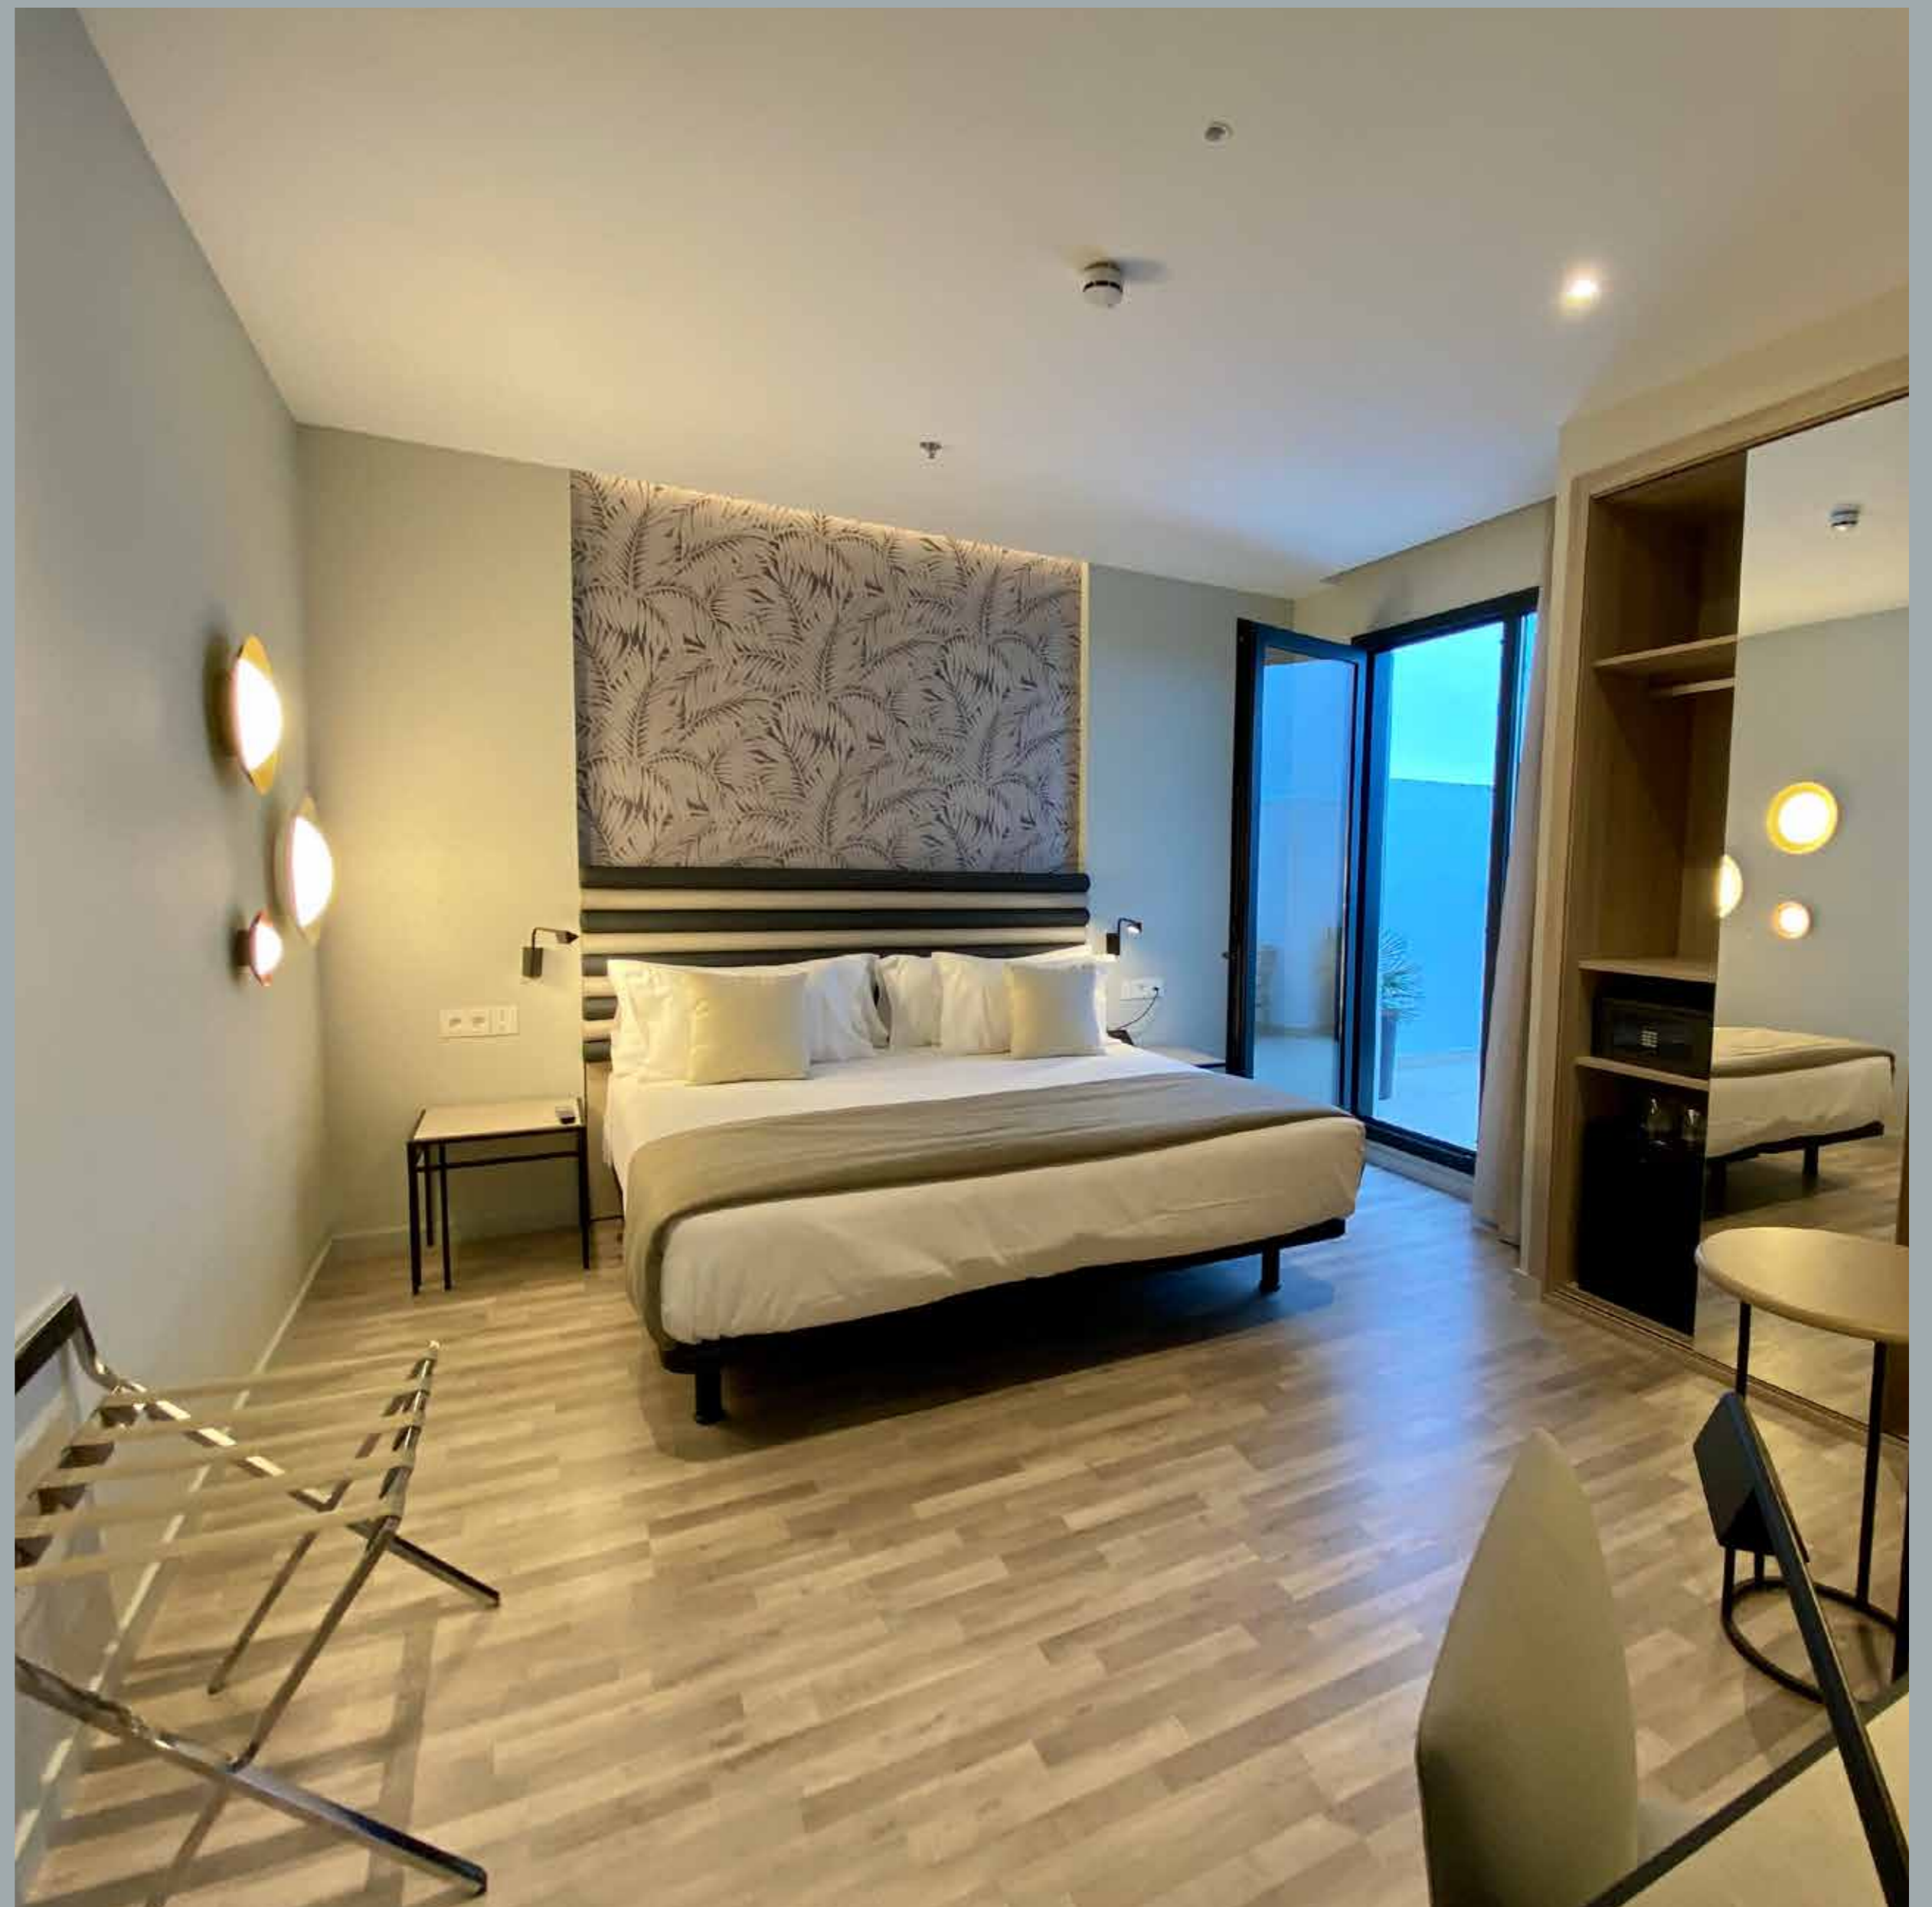

03

Habitaciones

Las habitaciones y suites del abba Sevilla están equipadas con los últimos avances tecnológicos, conexión WIFI gratuita de alta velocidad, minibar, TV 4K, secador de pelo, escritorio, hervidor de agua y otras muchas comodidades que le harán sentirse como en casa.

1/2 personas

34 - 40 m²

Dormitorio

Dos camas (2 m x 1 m) y una cama (2 m x 2 m)

Junior Suite

Capacidad para 1-2 personas

Amplias suites de un solo espacio equipadas con cama de matrimonio de 200 x 200cm. Cuentan con aire acondicionado, cafetera Nespresso, centro de planchado, servicio de cobertura y cuarto de baño completamente equipado con secador de pelo y espejo de aumento, además de una gama más amplia de amenities, albornoz y zapatillas. Todas disponen de un pequeño balcón.

1/2 personas

38 - 44 m²

Dormitorio

Dos camas (2 m x 1 m) y una cama (2 m x 2 m)

Suite Prestige

Capacidad para 2 personas

Las Suites Prestige están diseñadas para ofrecer el máximo confort junto a una amplia terraza externa donde contemplar las vistas y el cielo de Sevilla. Cuentan con aire acondicionado, cafetera Nespresso, centro de planchado, servicio de cobertura y cuarto de baño completamente equipado con secador de pelo y espejo de aumento, además de una gama más amplia de amenities, albornoz y zapatillas.