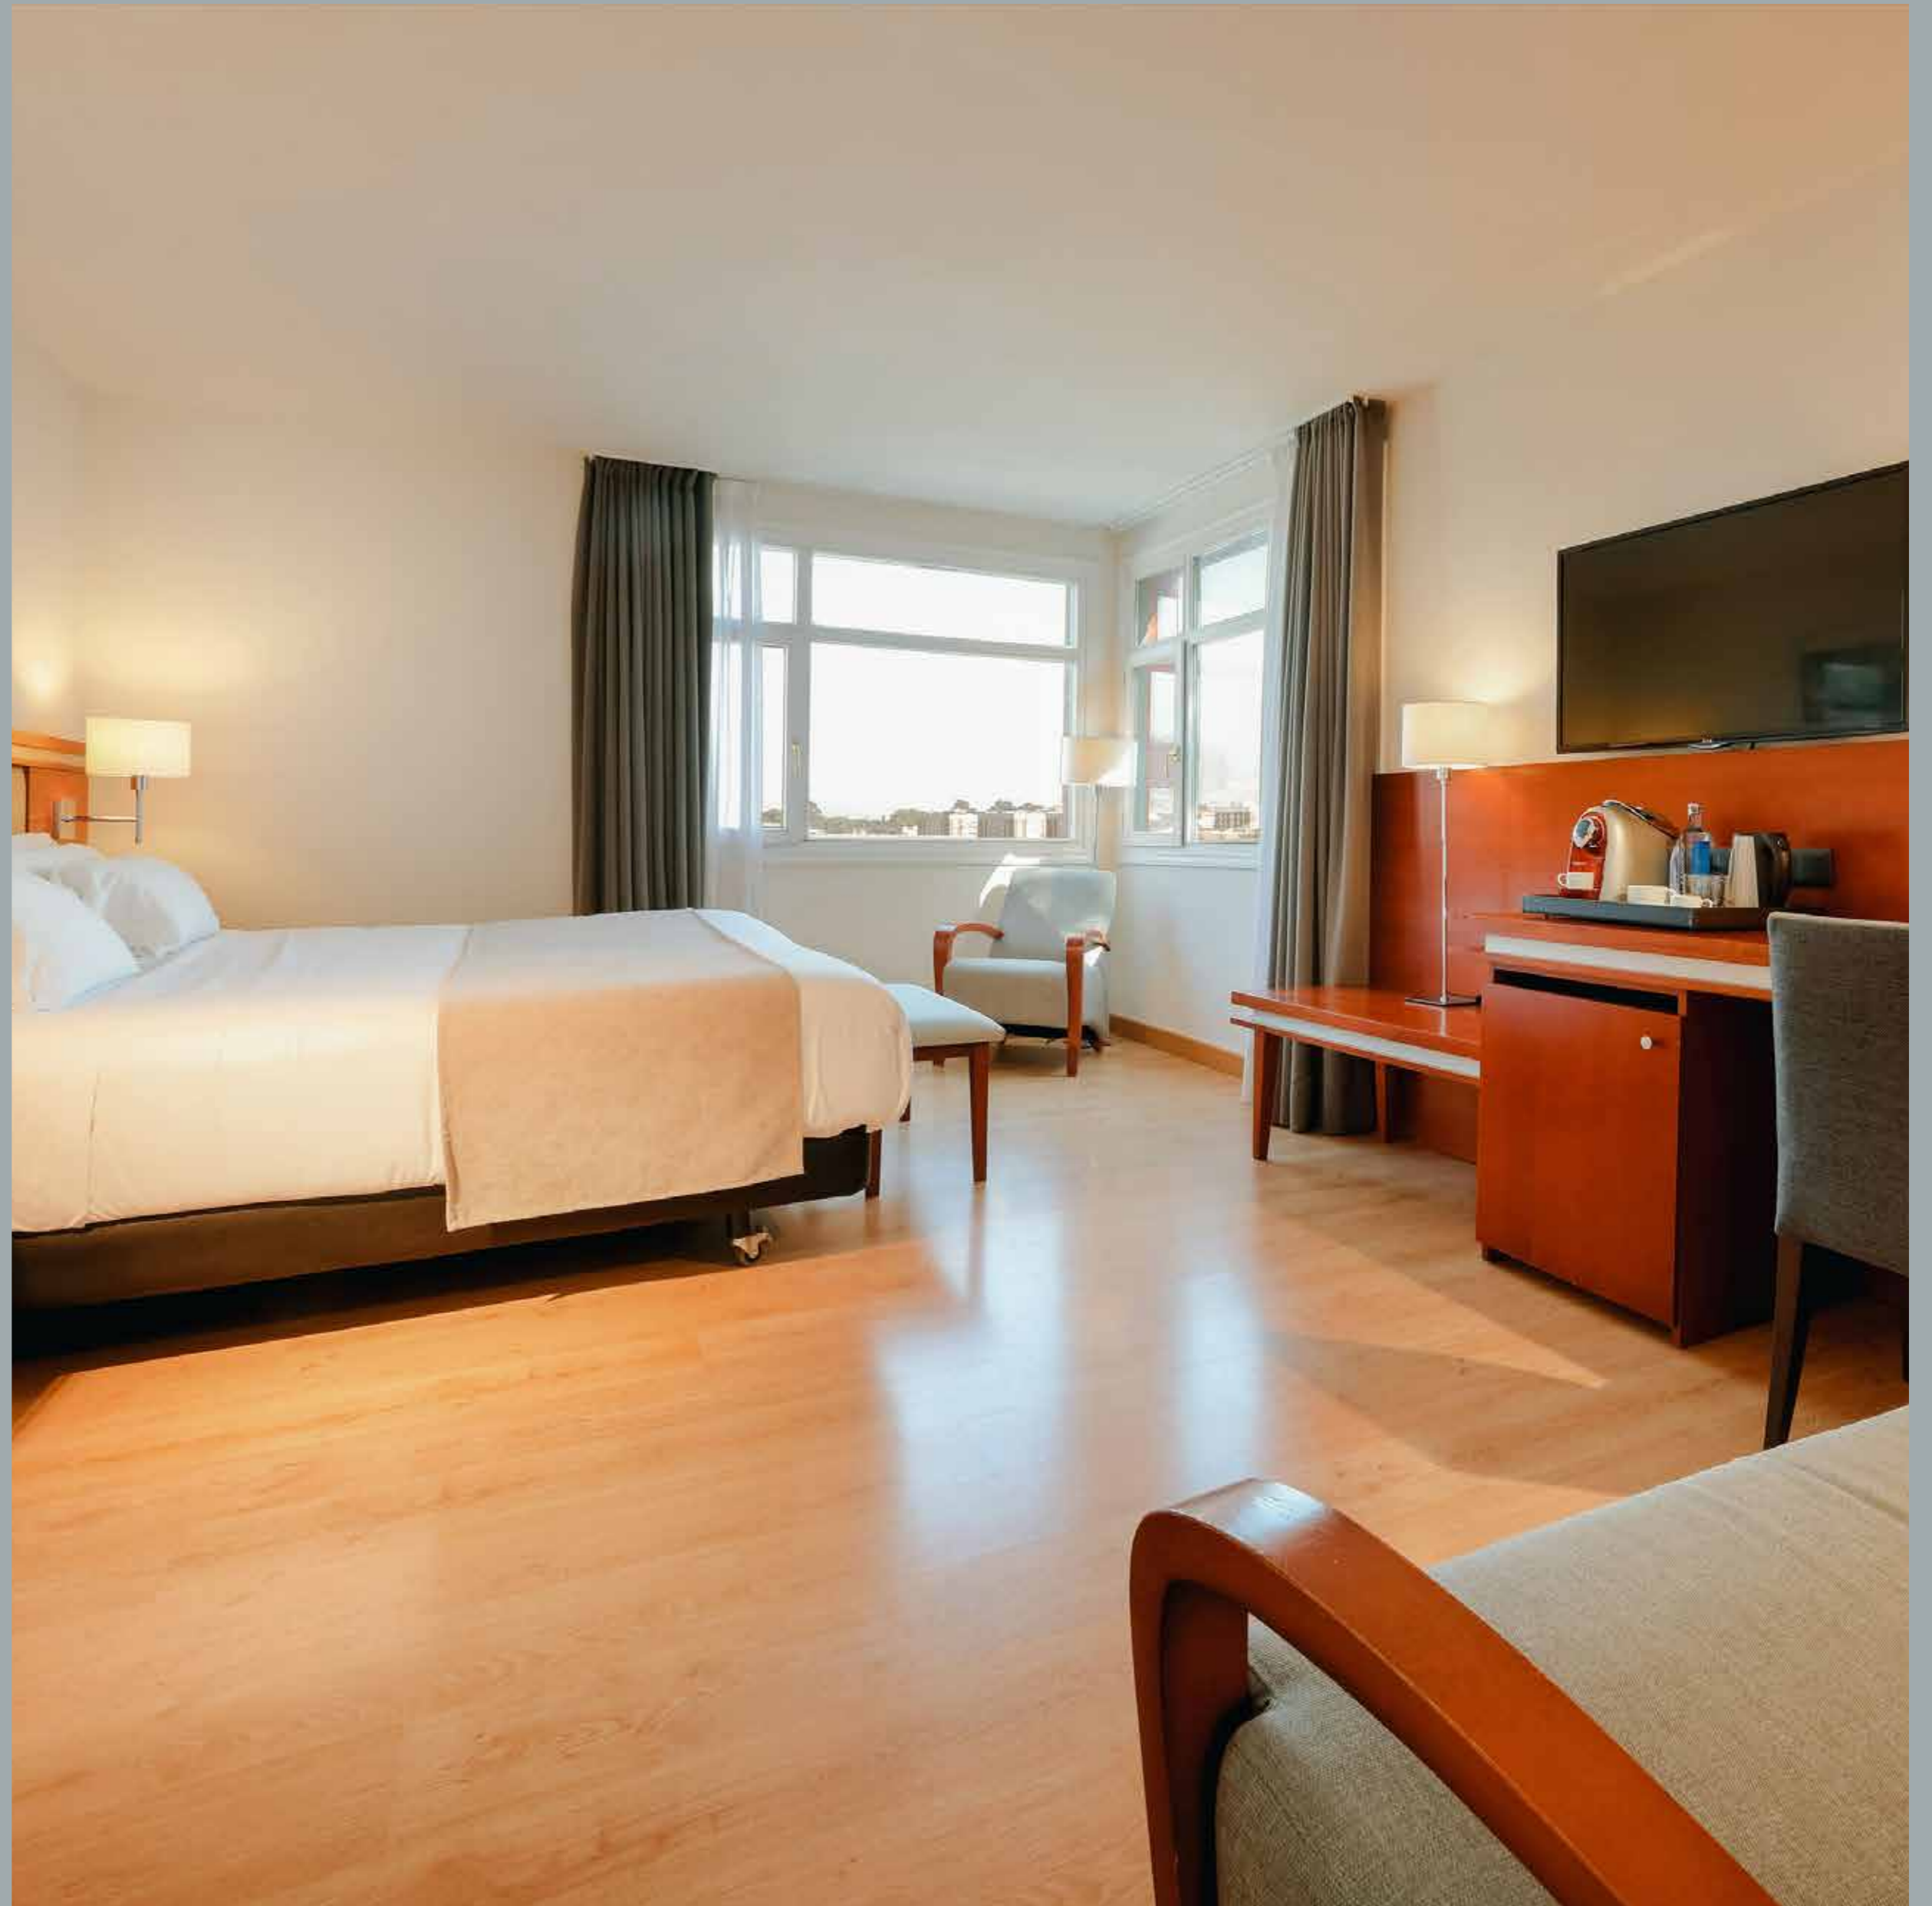

02

Hotel

Se trata de un edificio histórico, el pabellón real de la casa de la misericordia de Bilbao. Pertenecía a esta institución, lo que hace que tenga una estética singular y su situación en un alto sobre la Ría de Bilbao. Un punto diferencial que lo ubica cerca del centro pero a su vez tranquilo.

1/3 personas

25 m²

Dormitorio

Twin, dos camas 1,05 m x 2 m o Matrimonial
Una cama 1,8 m x 2 m o 2,1 m x 2 m

Executive Familiar

Capacidad para 2 adultos + 2 niños, ó 3 adultos

Todas las habitaciones Executive Familiar están diseñadas con un estilo moderno y actual, con todos los servicios para que nuestros huéspedes disfruten de su estancia. Especialmente orientadas a las reservas familiares, incluyen atenciones infantiles de bienvenida para los niños.

2 adultos + 2 niños, ó 3 adultos

30 m²

Dormitorio

Twin, dos camas 1,05 m x 2 m o Matrimonial
Una cama 1,8 m x 2 m o 2,1 m x 2 m

04

Servicios

En abba Euskalduna hotel cuidamos de nuestros huéspedes y les ofrecemos los mejores servicios e instalaciones para que disfruten de una estancia que supere sus expectativas, llena de confort y con una atención personalizada.