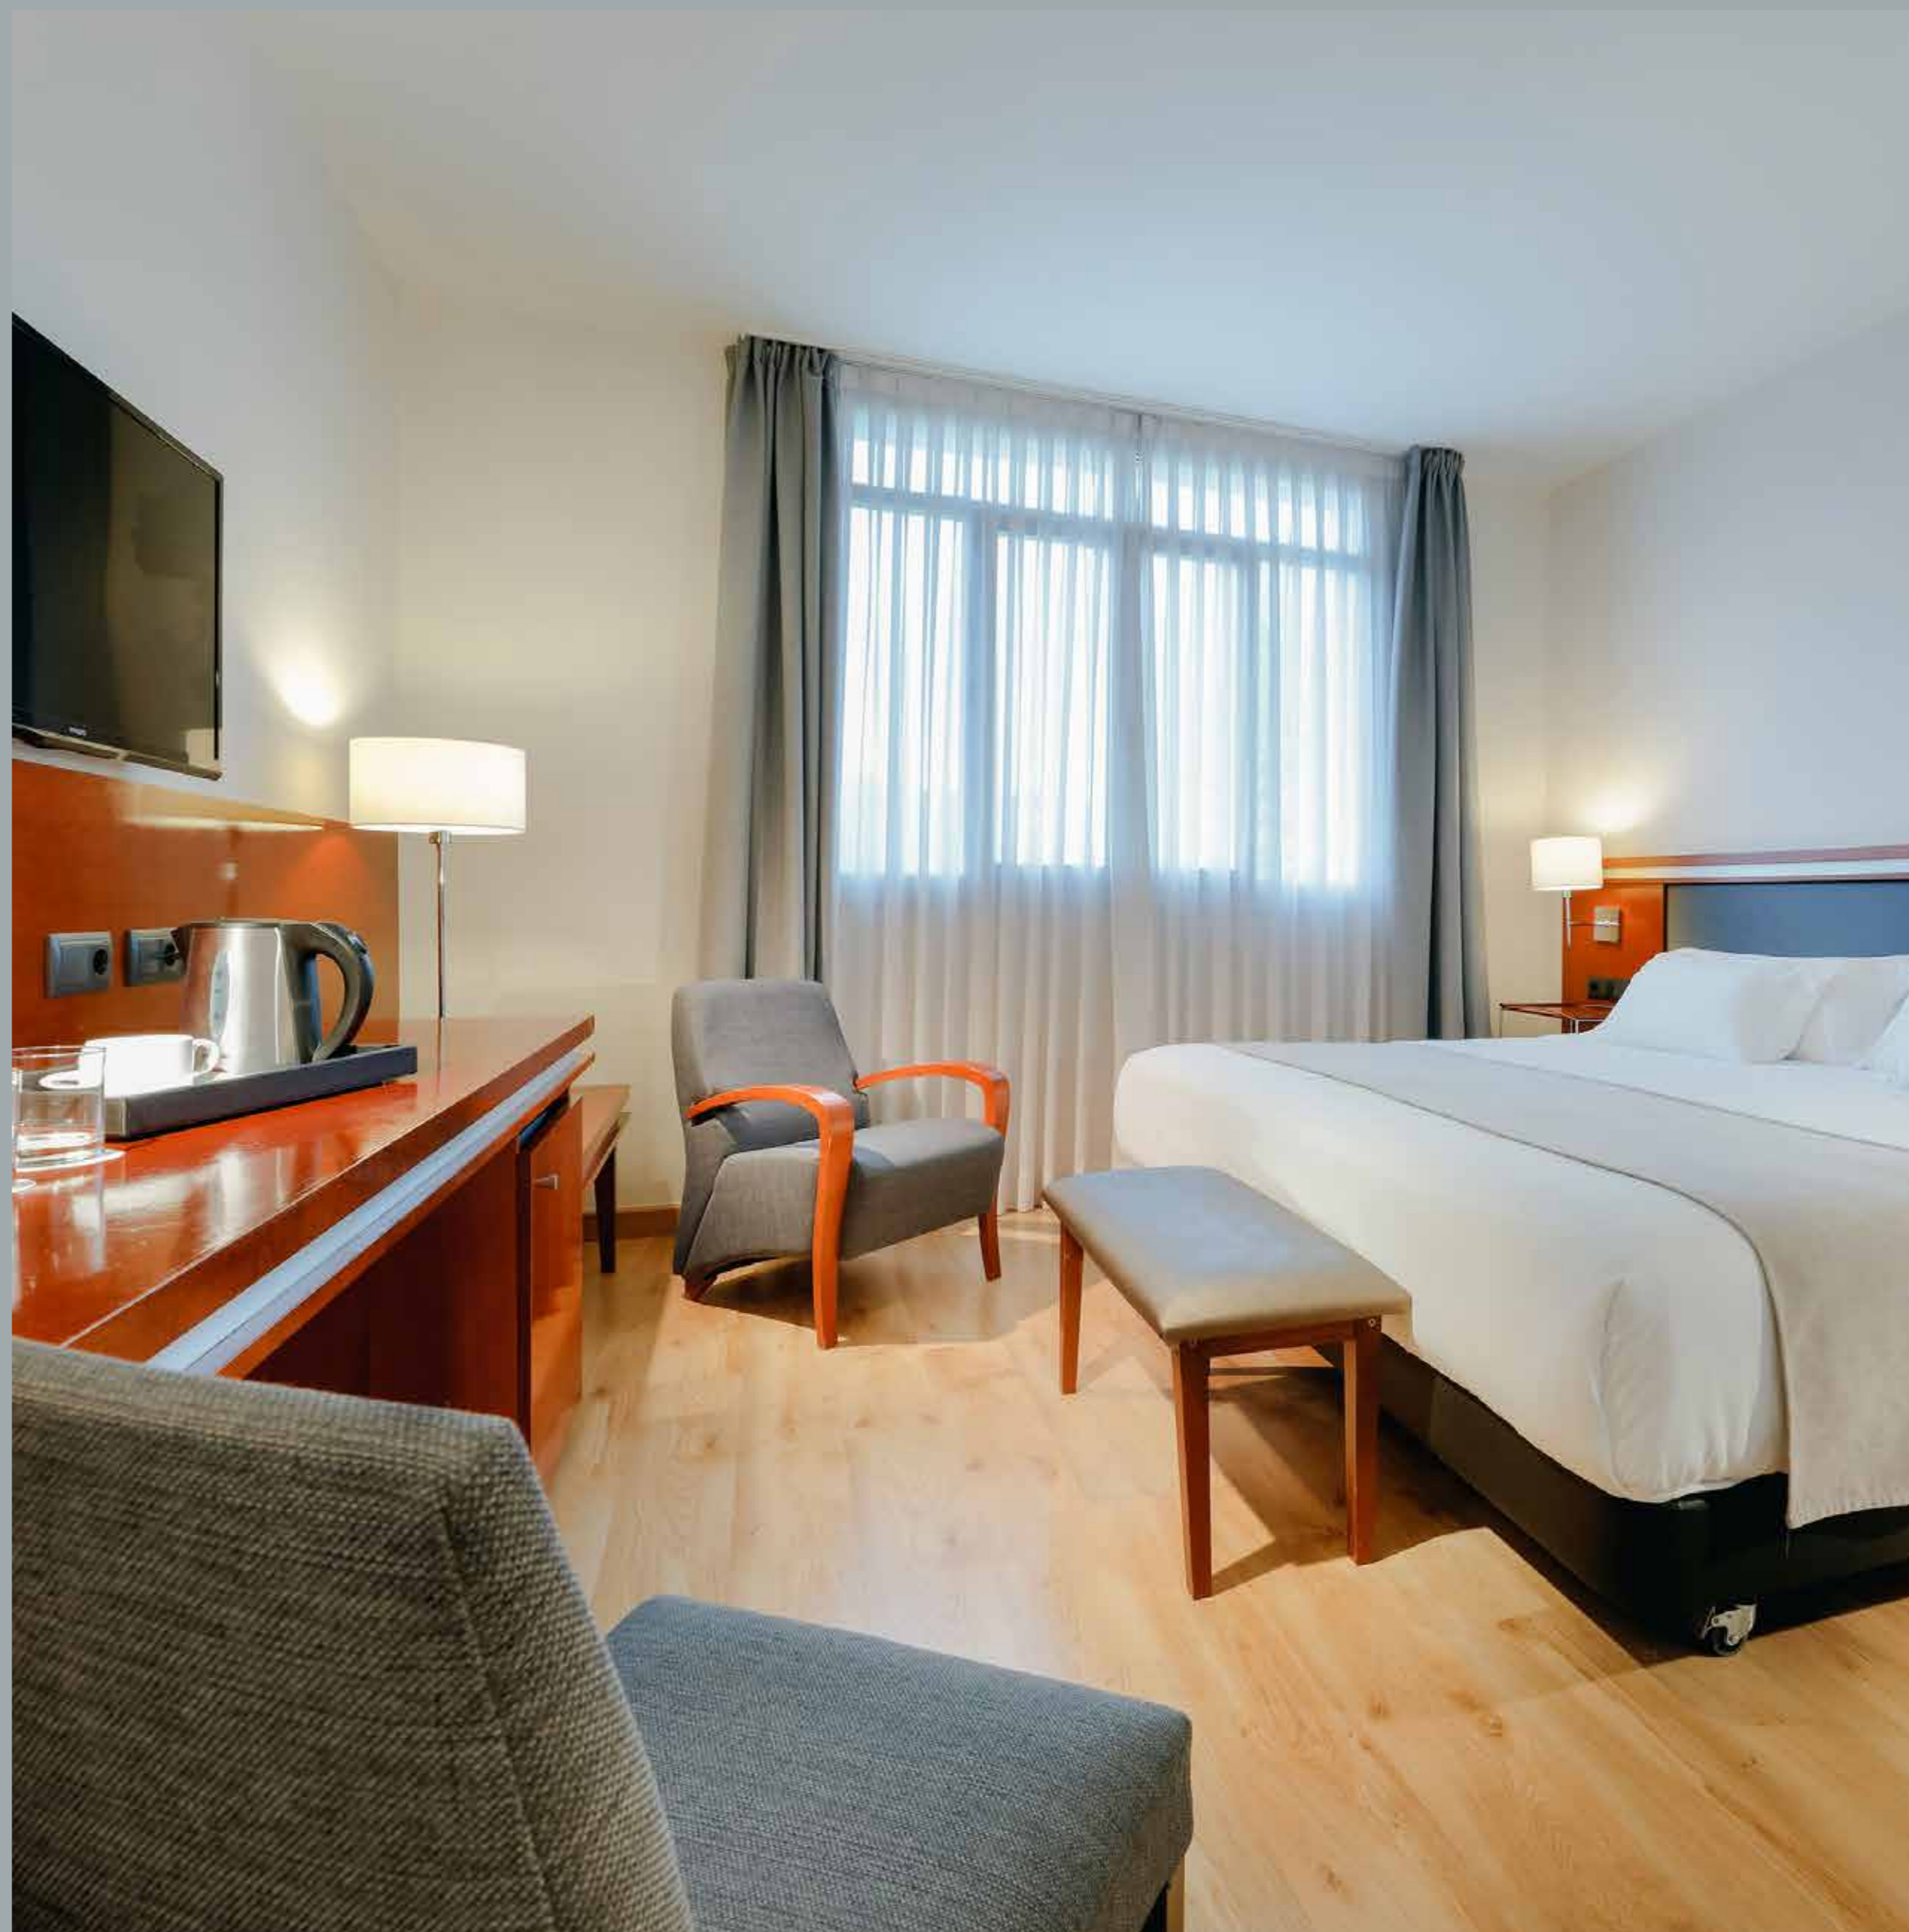

02

Hotel

Se trata de un edificio histórico, el pabellón real de la casa de la misericordia de Bilbao. Pertenecía a esta institución, lo que hace que tenga una estética singular y su situación en un alto sobre la Ría de Bilbao. Un punto diferencial que lo ubica cerca del centro pero a su vez tranquilo.

1/3 personas

20 m²

Dormitorio

Twin, dos camas 1,05 m x 2 m o Matrimonial
Una cama 1,8 m x 2 m o 2,1 m x 2 m

Executive

Capacidad para 1-3 personas

Las habitaciones abba Executive están diseñadas para ofrecer una experiencia diferenciadora al huésped más exigente. Se trata de habitaciones con un diseño actual y con todas las necesidades para disfrutar de una experiencia Premium.

2 adultos + 2 niños, ó 3 adultos

30 m²

Dormitorio

Twin, dos camas 1,05 m x 2 m o Matrimonial
Una cama 1,8 m x 2 m o 2,1 m x 2 m

04

Servicios

En abba Euskalduna hotel cuidamos de nuestros huéspedes y les ofrecemos los mejores servicios e instalaciones para que disfruten de una estancia que supere sus expectativas, llena de confort y con una atención personalizada.