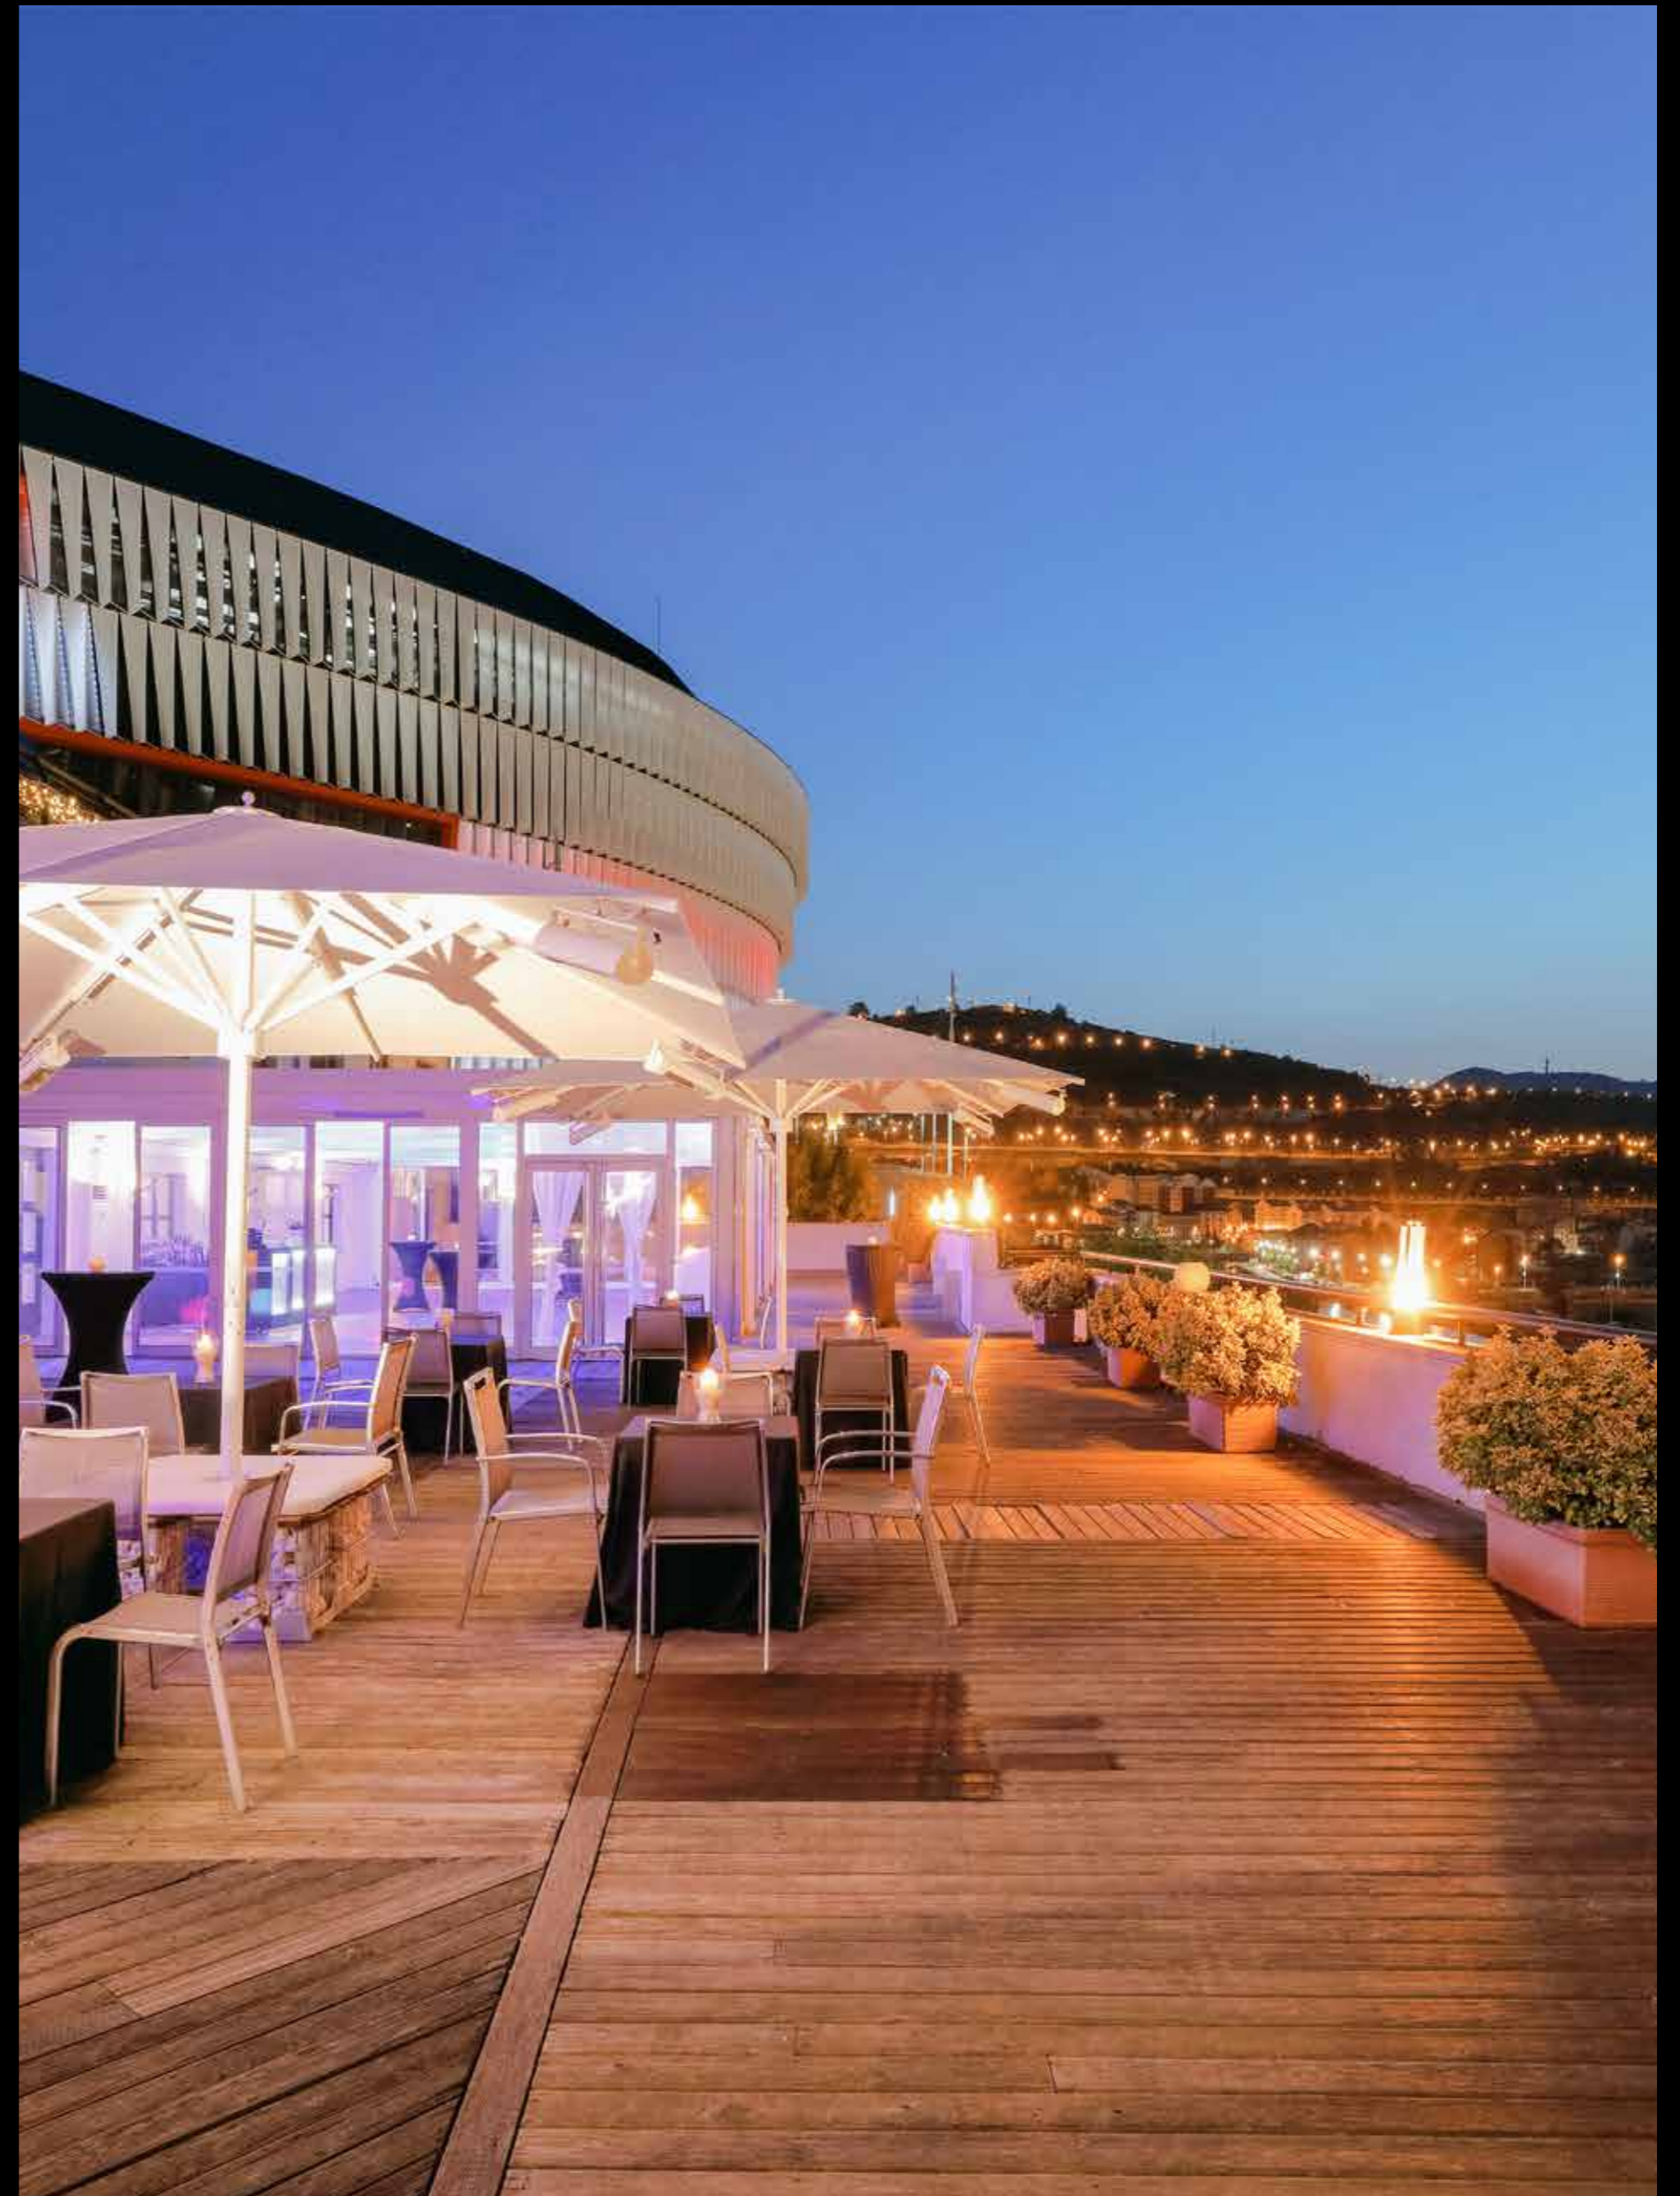

abba Euskalduna hotel

---

01 Ubicación

---

02 Hotel

---

03 Habitaciones

---

04 Servicios