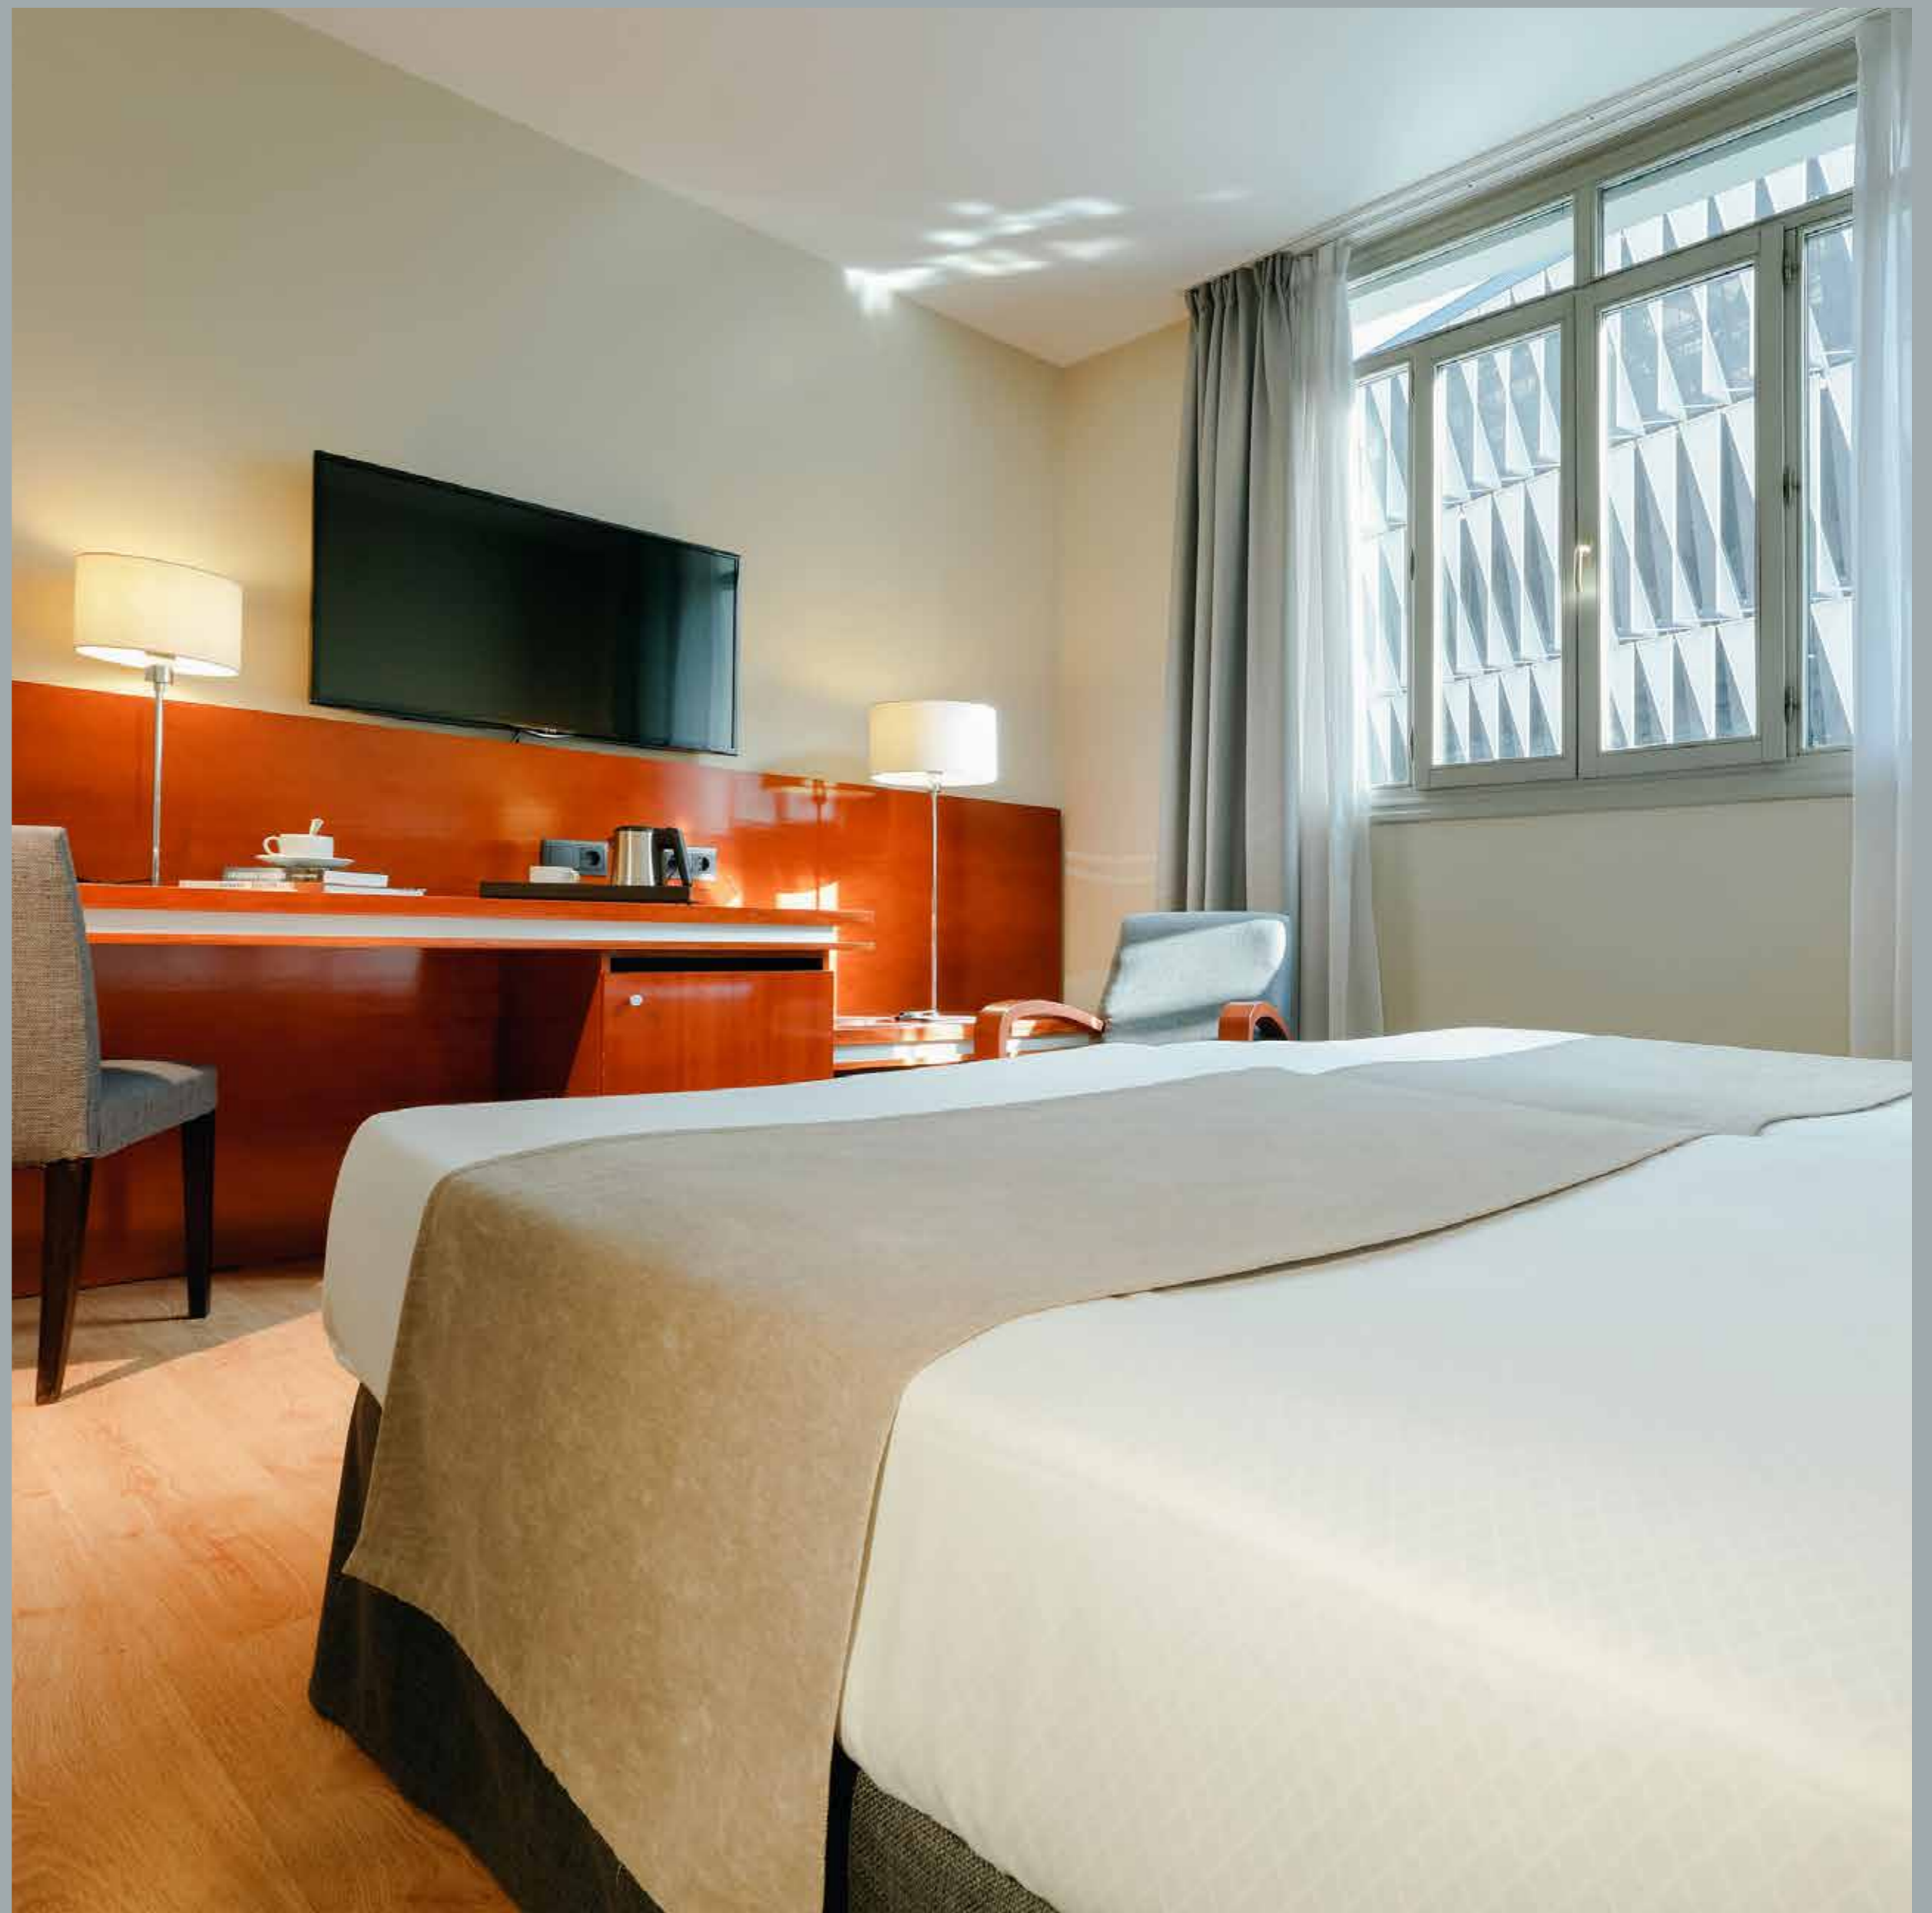

Cosy

Capacidad para 1 persona

Todas las habitaciones Cosy son exteriores y están diseñadas con un estilo moderno y actual, con todos los servicios para que nuestros huéspedes disfruten de su estancia.

1 persona

15 m²

Dormitorio

Una cama de 1,05 m x 2 m.