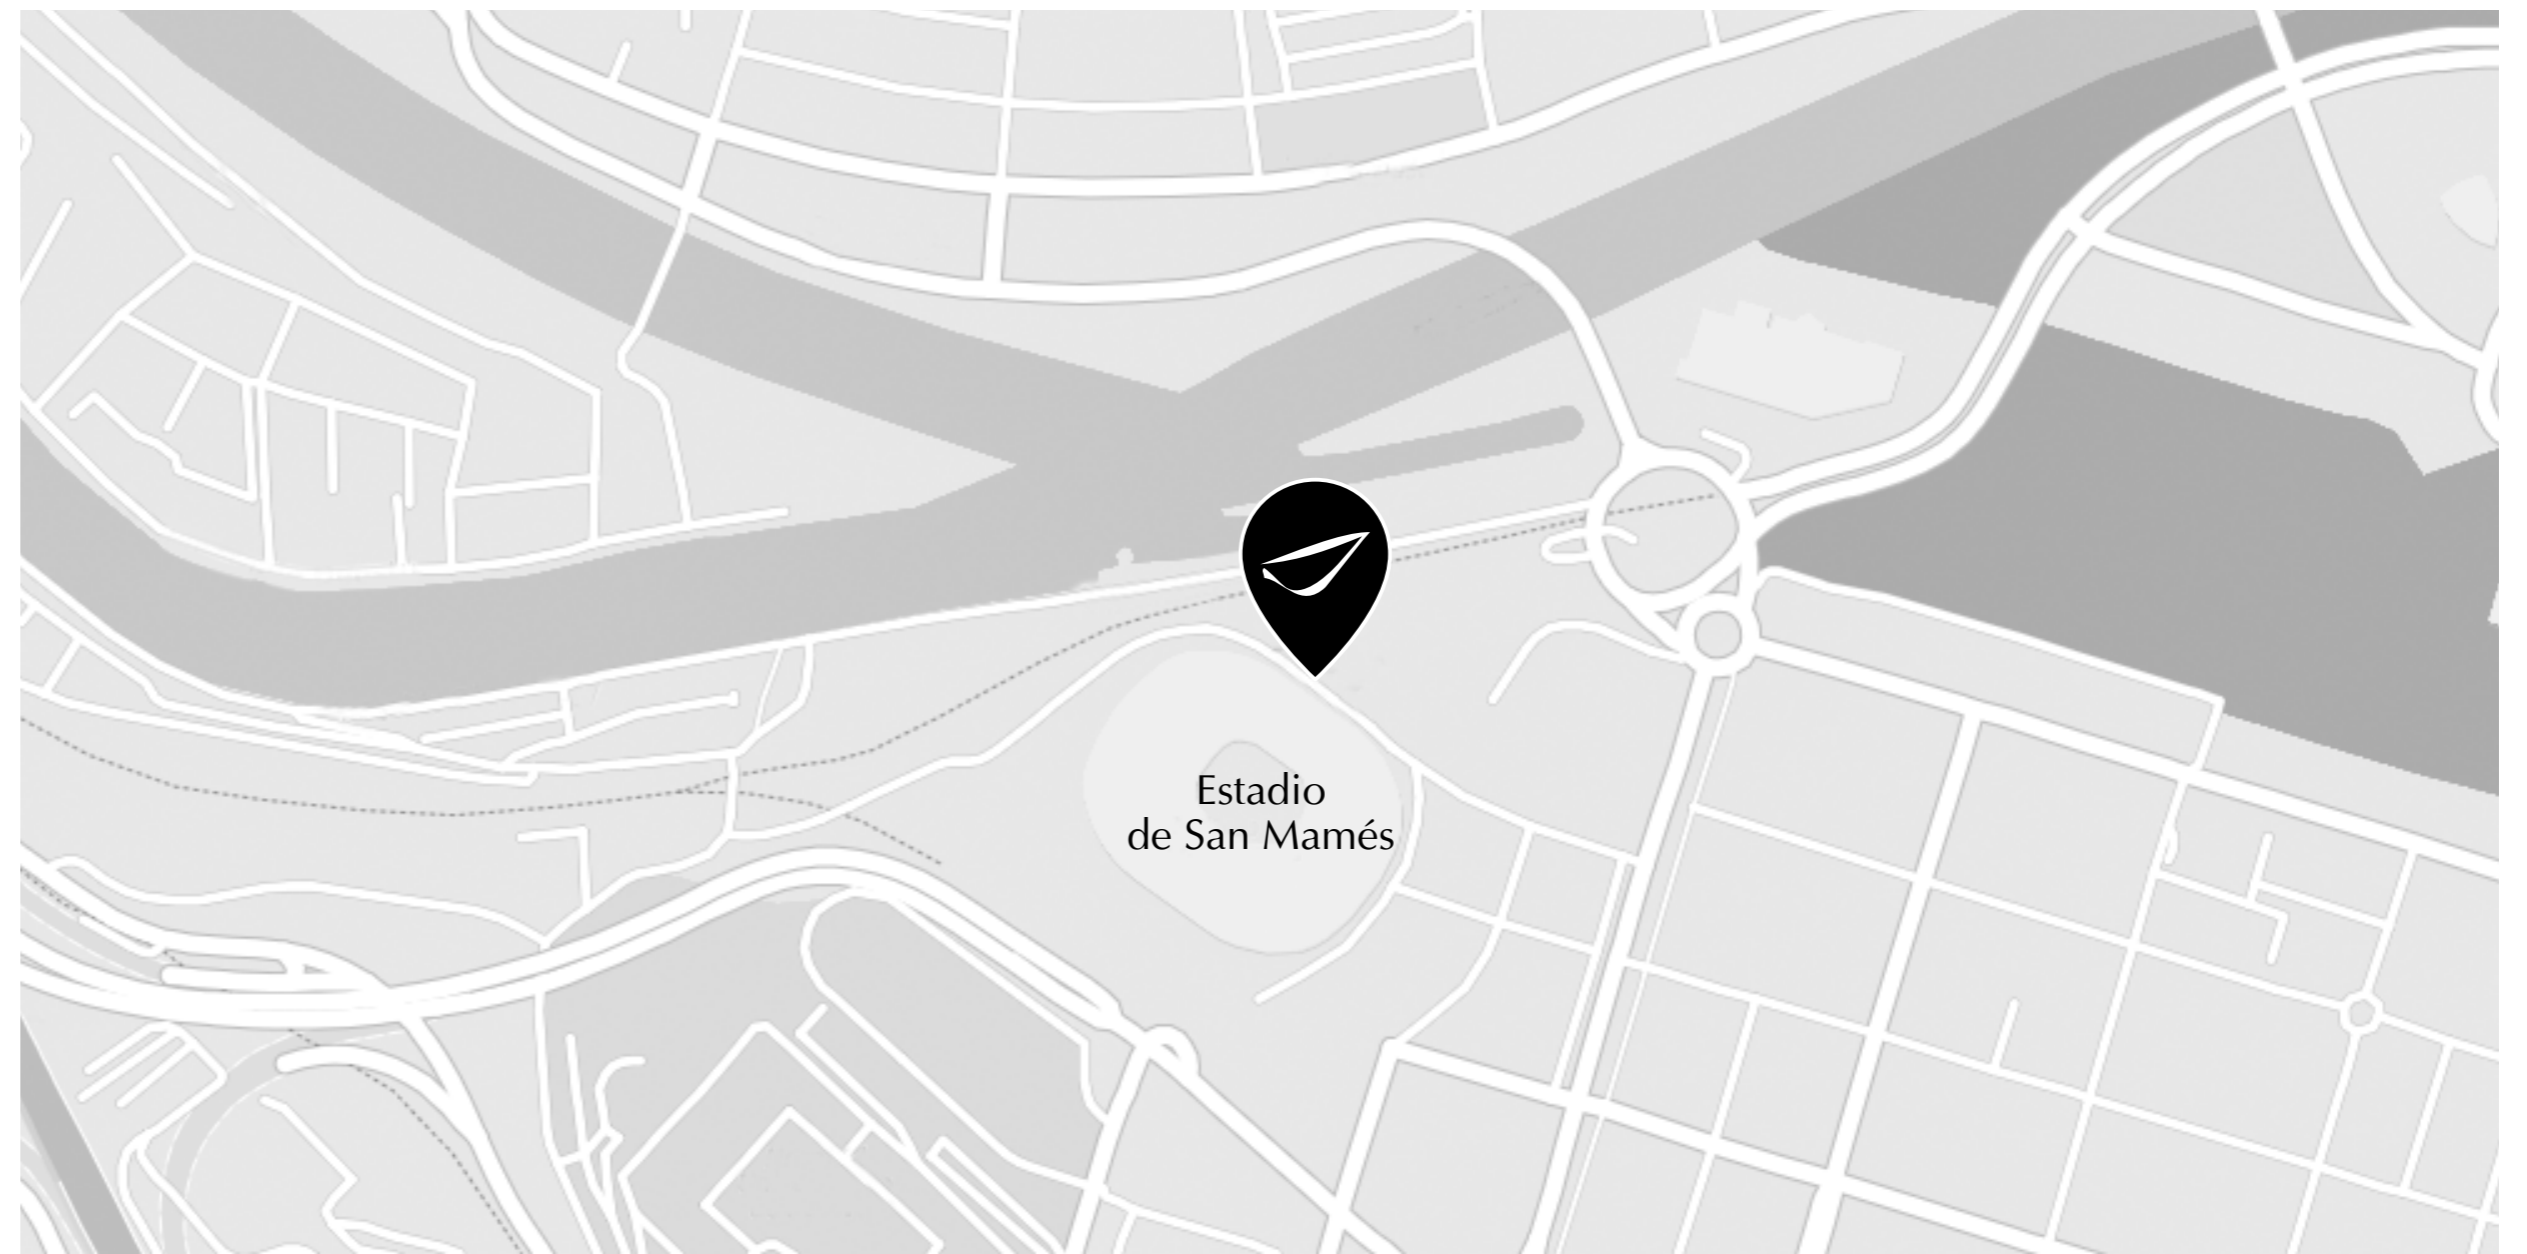

Bilbao,
la capital del mundo

abba Euskalduna hotel

01 Ubicación

02 Hotel

03 Habitaciones

04 Servicios

01

Ubicación

Se sitúa en el ensanche de Bilbao, un punto neurálgico de la capital vizcaína en plena transformación urbana, residencial, comercial y social.

abba Euskalduna hotel se encuentra estratégicamente situado en el centro de la ciudad de Bilbao, cerca del famoso Museo Guggenheim y es ideal para descubrir Bilbao, gracias a su estupenda ubicación. Con el estadio de San Mamés justo en frente, abba Euskalduna hotel se encuentra a tan solo 100 metros de la parada de tranvía que lleva hasta el centro de la ciudad.

Abba Euskalduna es un hotel moderno y acogedor, perfecto para las estancias de ocio o negocios en la ciudad. Donde poder disfrutar de una zona tranquila para el descanso con todas las ventajas que tiene gracias a su cercanía a los distintos puntos de interés de la ciudad de Bilbao.